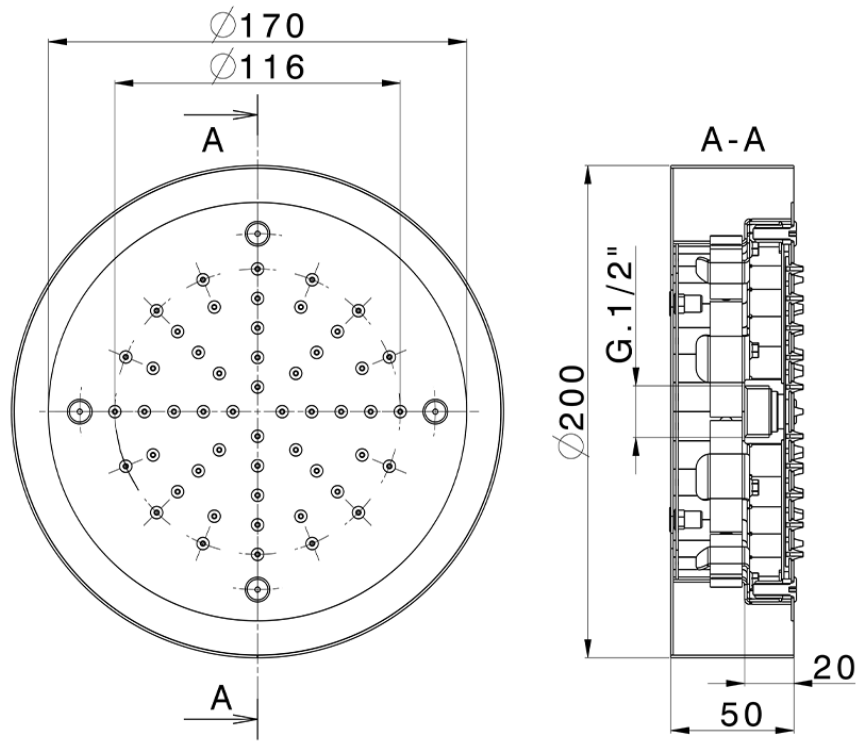

Soffione a soffitto con cromoterapia Ø 200 mm ZEN\_ZS1C0230

ZS1C0230

<https://huberitalia.com/soffione-a-soffitto-con-cromoterapia-o-200-mm-zen-zs1c0230>

2024-11-24