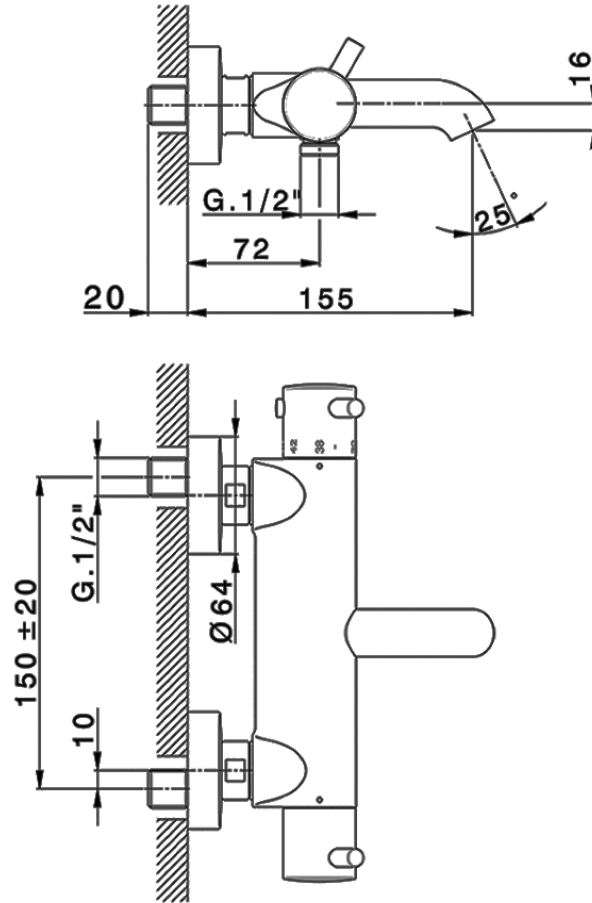

Miscelatore termostatico vasca NUOVA KIRUNA\_K2T23016

K2T23016

<https://www.huberitalia.com/miscelatore-termostatico-vasca-nuova-kiruna-k2t23016>

2025-03-12