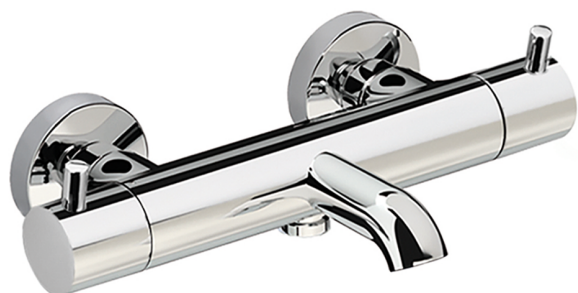

Miscelatore termostatico vasca NUOVA KIRUNA_K2T23016

MODELLO **K2T23016**

Miscelatore termostatico vasca, senza completo doccia

FINITURE DISPONIBILI

-  **21** 21 Cromo
-  **26** 26 Vecchio Rame
-  **2F** 2F Nichel Spazzolato
-  **2W** 2W Oro Spazzolato
-  **40** 40 Nero Opaco
-  **4Q** 4Q Bianco Opaco

CARATTERISTICHE

Ricambio Cartuccia **24.04A.PP**

Cartuccia Termostatica Plus P 8X20

DeviaStop

La tecnologia Devia Stop di Huber consente con un semplice movimento rotativo di gestire la portata dell'acqua e di scegliere la modalità d'erogazione (soffione, doccetta a mano).