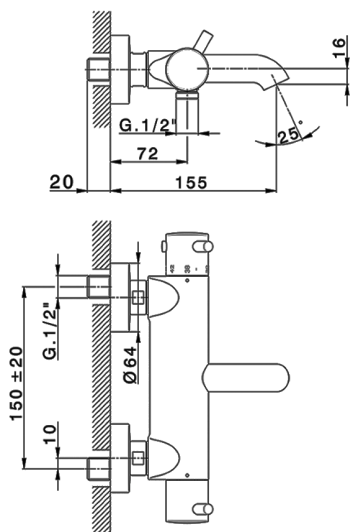

Miscelatore termostatico vasca NUOVA KIRUNA_K2T23016

MODELLO **K2T23016**

Miscelatore termostatico vasca, senza completo doccia

FINITURE DISPONIBILI

-  **21** 21 Cromo
-  **26** 26 Vecchio Rame
-  **2F** 2F Nichel Spazzolato
-  **2W** 2W Oro Spazzolato
-  **40** 40 Nero Opaco
-  **4Q** 4Q Bianco Opaco

CARATTERISTICHE

Ricambio Cartuccia **24.04A.PP**

Cartuccia Termostatica Plus P 8X20

DeviaStop

La tecnologia Devia Stop di Huber consente con un semplice movimento rotativo di gestire la portata dell'acqua e di scegliere la modalità d'erogazione (soffione, doccetta a mano).