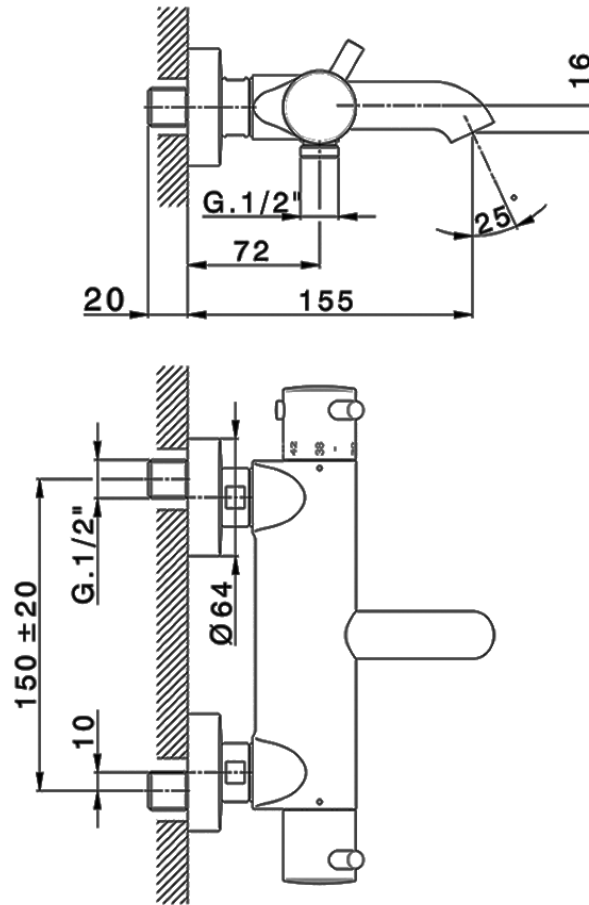

Miscelatore termostatico vasca NUOVA KIRUNA\_K2T23016

K2T23016

<https://www.huberitalia.com/miscelatore-termostatico-vasca-nuova-kiruna-k2t23016>

2025-03-12