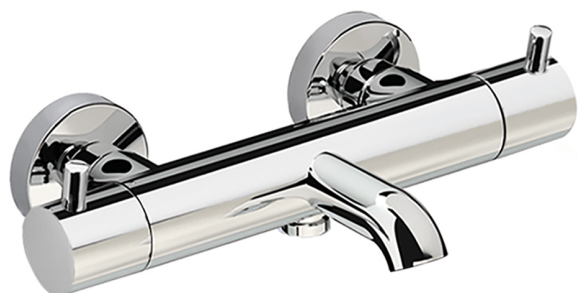

## Miscelatore termostatico vasca NUOVA KIRUNA\_K2T23016

MODELLO **K2T23016**

Miscelatore termostatico vasca, senza completo doccia

### FINITURE DISPONIBILI

-  **21** 21 Cromo
-  **26** 26 Vecchio Rame
-  **2F** 2F Nichel Spazzolato
-  **2W** 2W Oro Spazzolato
-  **40** 40 Nero Opaco
-  **4Q** 4Q Bianco Opaco

#### DeviaStop

La tecnologia Devia Stop di Huber consente con un semplice movimento rotativo di gestire la portata dell'acqua e di scegliere la modalità d'erogazione (soffione, doccetta a mano).