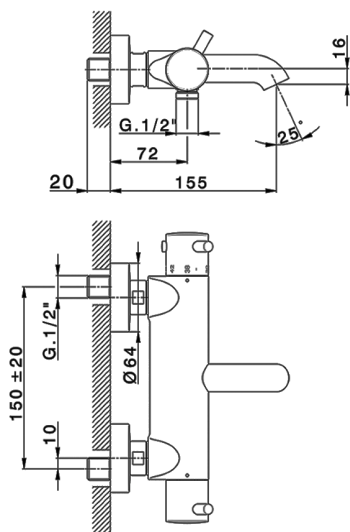

## Miscelatore termostatico vasca NUOVA KIRUNA\_K2T23016

MODELLO **K2T23016**

Miscelatore termostatico vasca, senza completo doccia

### CARATTERISTICHE

Ricambio Cartuccia **24.04A.PP**

**Cartuccia Termostatica Plus P 8X20**