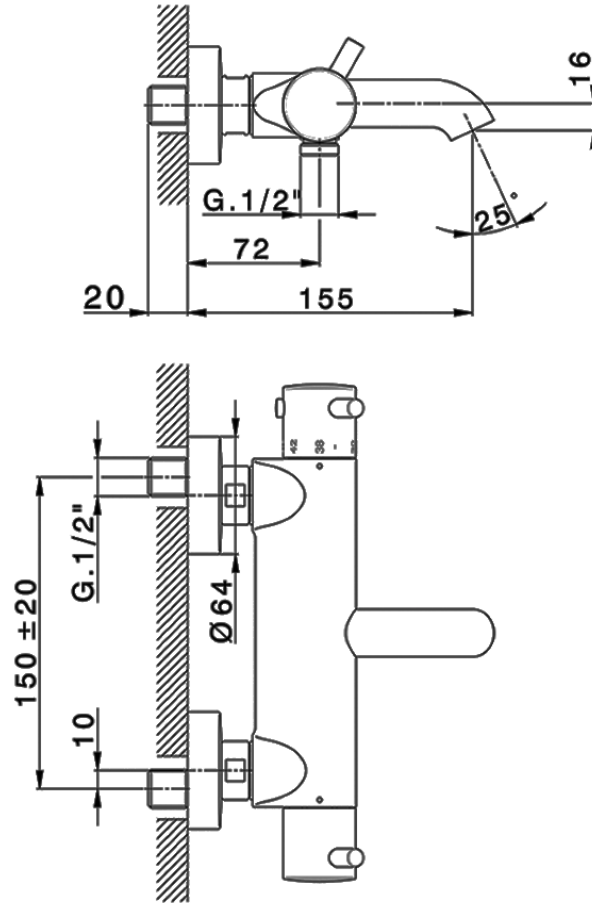

Miscelatore termostatico vasca NUOVA KIRUNA_K2T23016

K2T23016

<https://www.huberitalia.com/miscelatore-termostatico-vasca-nuova-kiruna-k2t23016>

2025-03-12