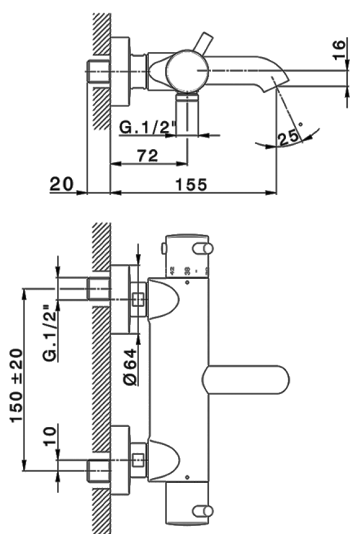

Miscelatore termostatico vasca NUOVA KIRUNA_K2T23016

MODELLO **K2T23016**

Miscelatore termostatico vasca, senza completo doccia

FINITURE DISPONIBILI

-  **21** 21 Cromo
-  **26** 26 Vecchio Rame
-  **2F** 2F Nichel Spazzolato
-  **2W** 2W Oro Spazzolato
-  **40** 40 Nero Opaco
-  **4Q** 4Q Bianco Opaco

CARATTERISTICHE

Ricambio Cartuccia **24.04A.PP**

Cartuccia Termostatica Plus P 8X20

DeviaStop

La tecnologia Devia Stop di Huber consente con un semplice movimento rotativo di gestire la portata dell'acqua e di scegliere la modalità d'erogazione (soffione, doccetta a mano).