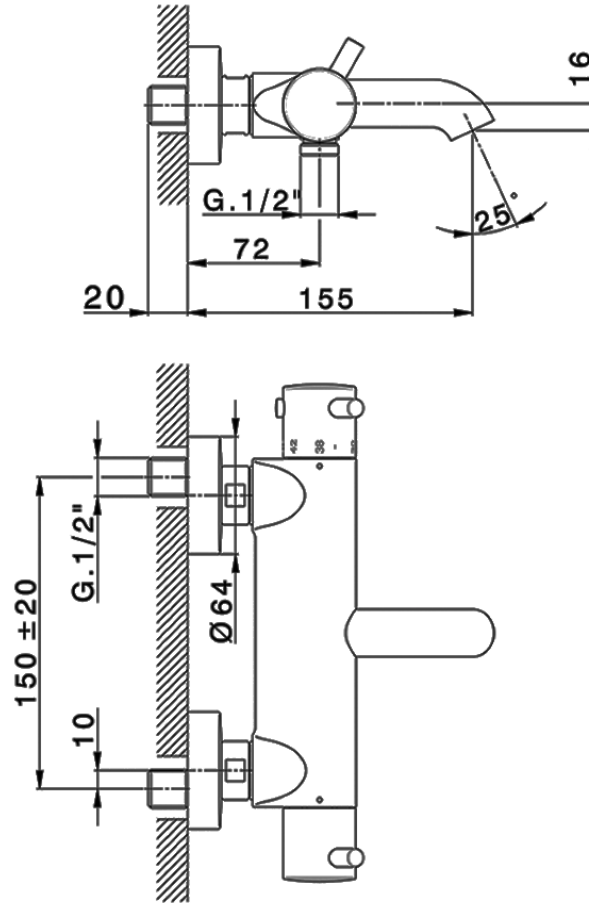

Miscelatore termostatico vasca NUOVA KIRUNA_K2T23016

K2T23016

<https://www.huberitalia.com/miscelatore-termostatico-vasca-nuova-kiruna-k2t23016>

2025-03-12