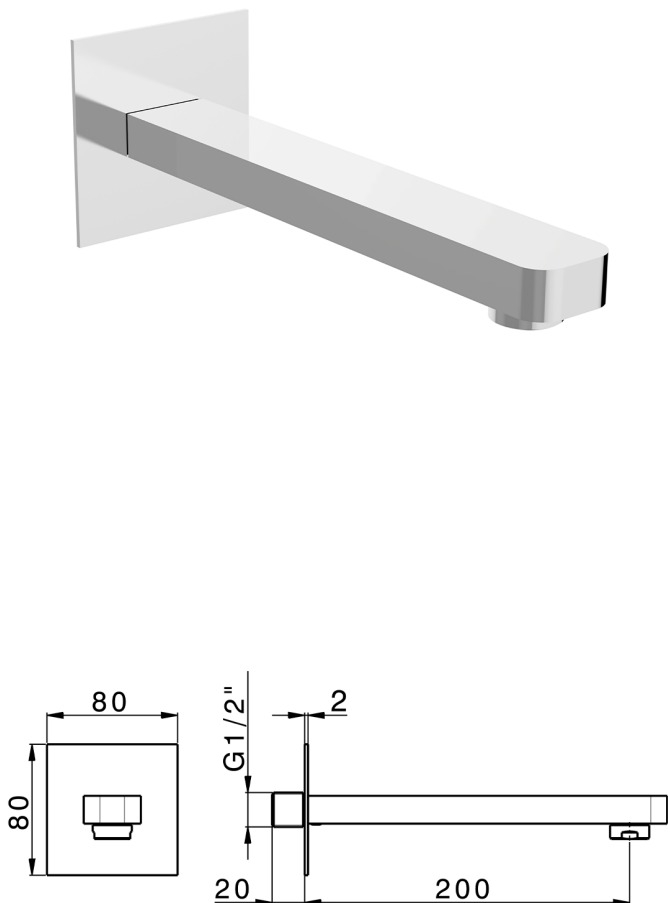

Bocca di erogazione PUSH&SHOWER_ZB0G5120

MODELLO **ZB0G5120**

Bocca di erogazione, L.200 mm, piastra quadra 80x80 mm, attacco 1/2" M

FINITURE DISPONIBILI

- **21** 21 Cromo
- **24** 24 Oro
- **26** 26 Vecchio Rame
- **2B** 2B Nichel Lucido
- **2F** 2F Nichel Spazzolato
- **2W** 2W Oro Spazzolato
- **3W** 3W Brushed Black Titanium
- **5G** 5G Oro Rosa
- **40** 40 Nero Opaco

CARATTERISTICHE

2024-12-22