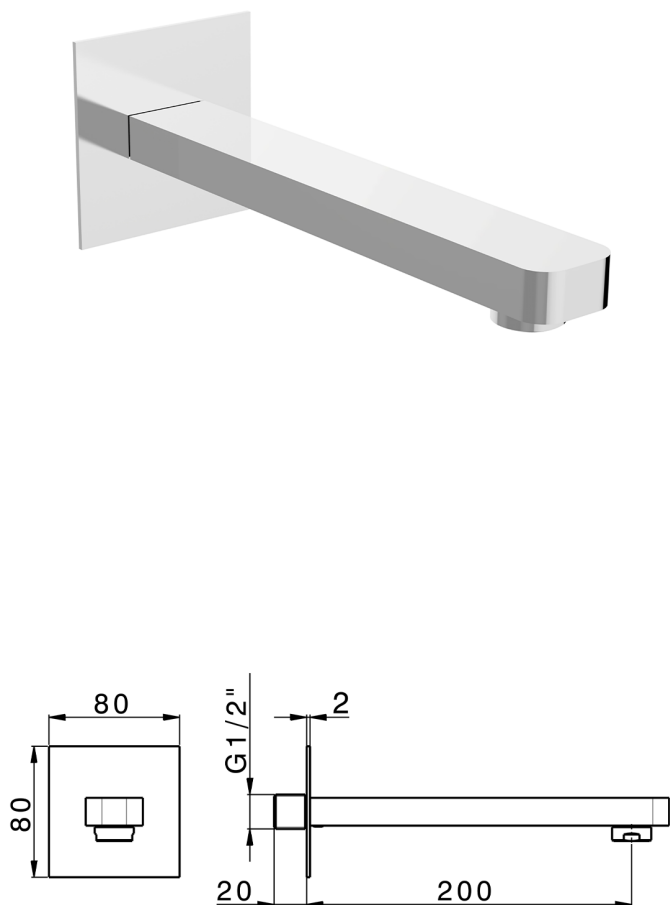

Bocca di erogazione PUSH&SHOWER_ZB0G5120

MODELLO **ZB0G5120**

Bocca di erogazione, L.200 mm, piastra quadra 80x80 mm, attacco 1/2" M

FINITURE DISPONIBILI

-  **21** 21 Cromo
-  **24** 24 Oro
-  **26** 26 Vecchio Rame
-  **2B** 2B Nichel Lucido
-  **2F** 2F Nichel Spazzolato
-  **2W** 2W Oro Spazzolato
-  **3W** 3W Brushed Black Titanium
-  **5G** 5G Oro Rosa
-  **40** 40 Nero Opaco