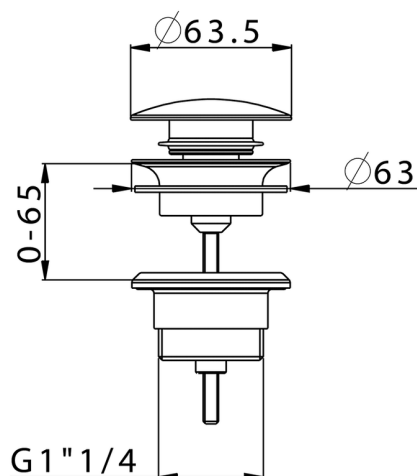

Piletta click-clack 1"1/4 per lavabo COMPLEMENTI_ZB001780

MODELLO **ZB001780**

Piletta click-clack 1"1/4 per lavabo, per sistema scarico troppo pieno

FINITURE DISPONIBILI

-  **21** 21 Cromo
-  **2P** 2P Oro Rosa
-  **2Q** 2Q Black Titanium
-  **40** 40 Nero Opaco
-  **4Q** 4Q Bianco Opaco