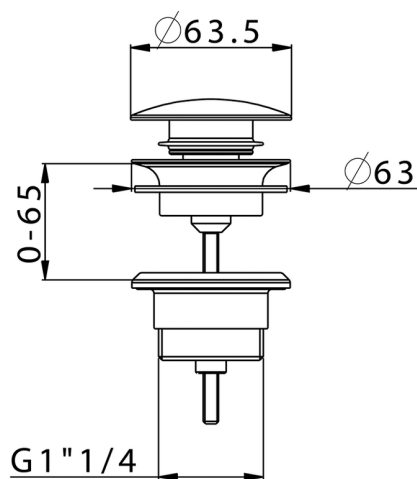

Piletta click-clack 1"1/4 per lavabo COMPLEMENTI_ZB001780

MODELLO **ZB001780**

Piletta click-clack 1"1/4 per lavabo, per sistema scarico troppo pieno

FINITURE DISPONIBILI

- **21** 21 Cromo
- **2P** 2P Oro Rosa
- **2Q** 2Q Black Titanium
- **40** 40 Nero Opaco
- **4Q** 4Q Bianco Opaco

CARATTERISTICHE

2025-01-05