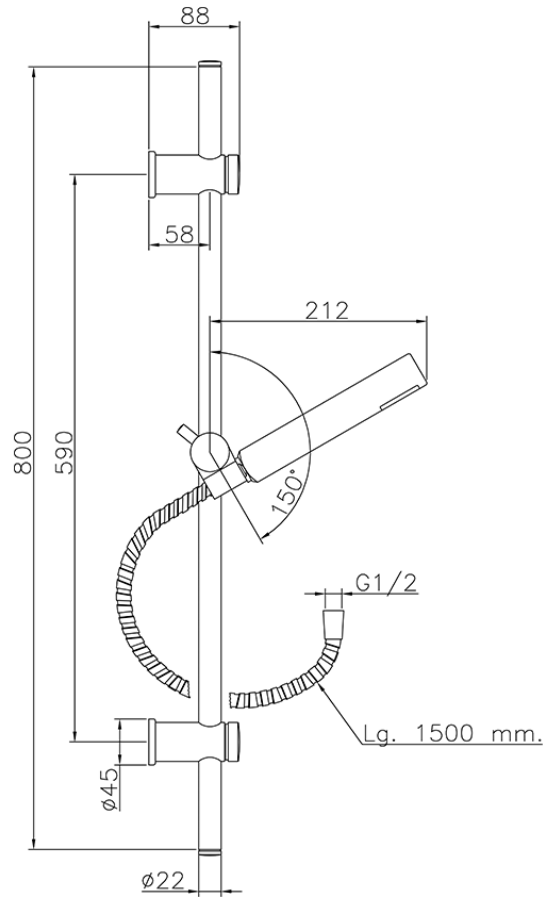

Completo doccia saliscendi Suite SHOWER_62.13H.

62.13H.

<https://www.huberitalia.com/completo-doccia-saliscendi-suite-shower-62-13h>

2025-03-14