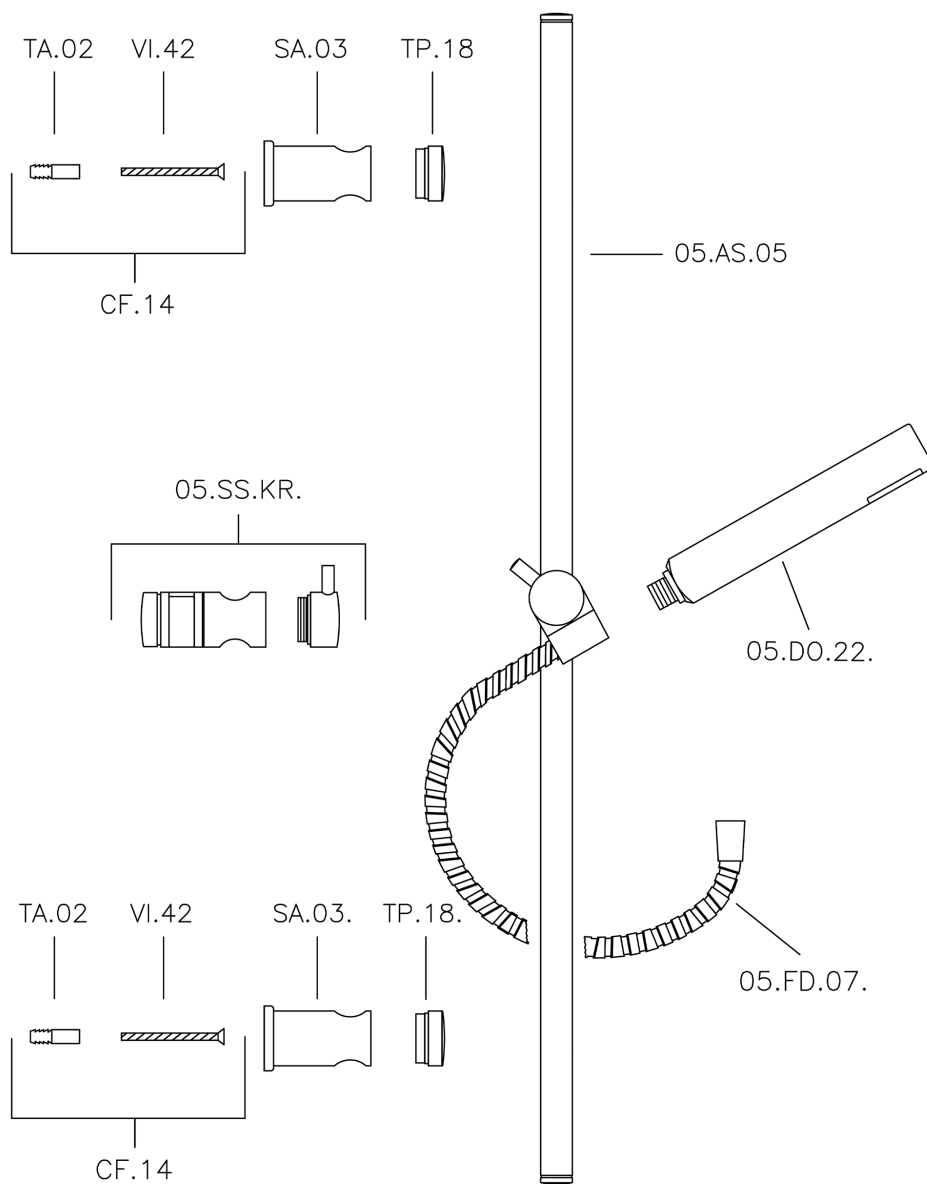

## Completo doccia saliscendi Suite SHOWER\_62.13H.

62.13H.

<https://www.huberitalia.com/completo-doccia-saliscendi-suite-shower-62-13h>

2025-03-14