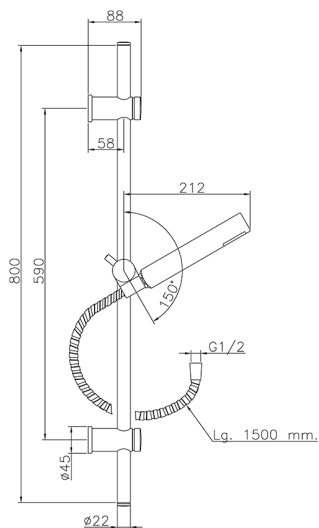

Completo doccia saliscendi Suite SHOWER_62.13H.

MODELLO **62.13H.**

Completo doccia saliscendi, asta 59 cm con supporto scorrevole, doccia monogetto minimalista D.26 mm ABS, flex Ottone 150 cm

FINITURE DISPONIBILI

-  **CR** CR Cromo
-  **2W** 2W Oro Spazzolato
-  **NB** NB Nichel Spazzolato
-  **NO** NO Nero Opaco

CARATTERISTICHE

Completo doccia saliscendi Suite SHOWER_62.13H.

62.13H.

<https://www.huberitalia.com/completo-doccia-saliscendi-suite-shower-62-13h>