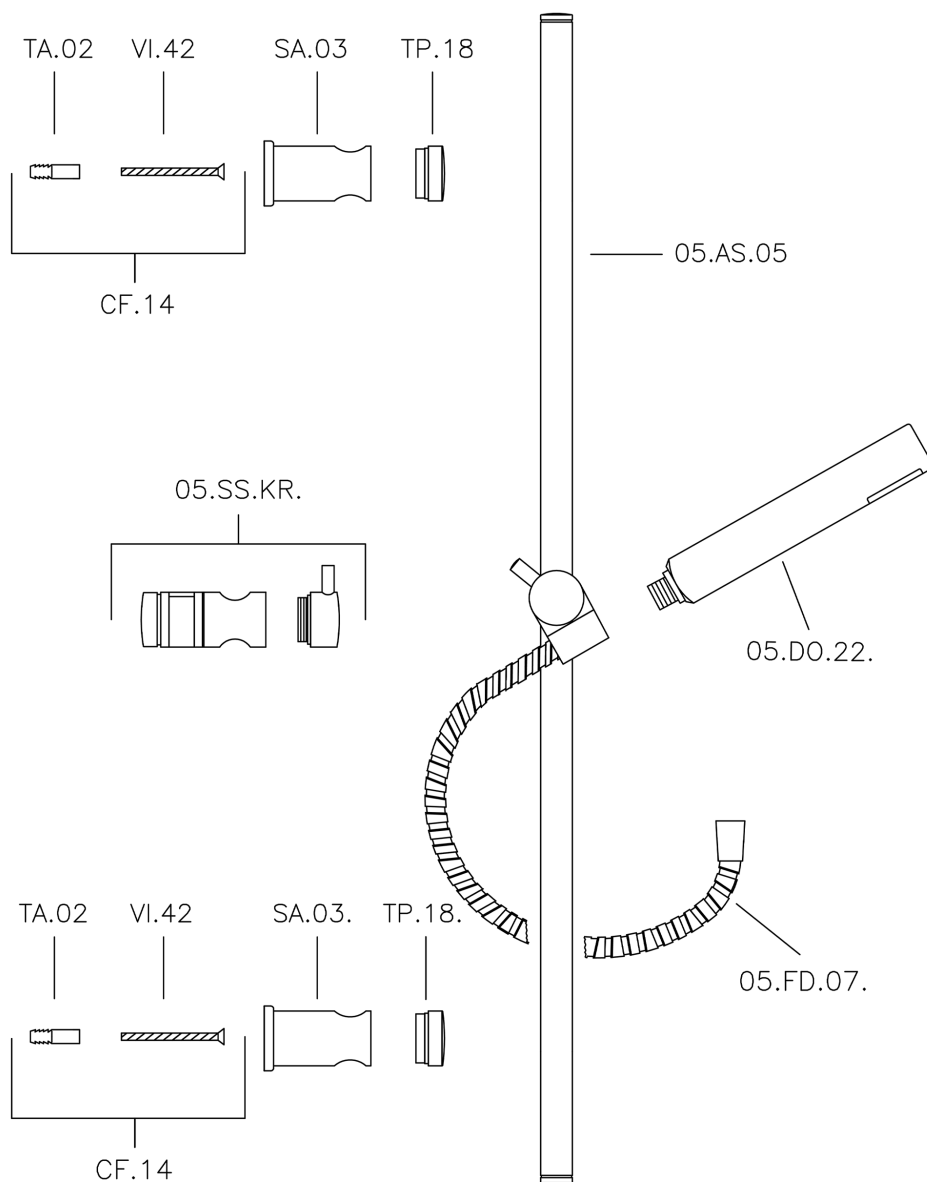

Completo doccia saliscendi Suite SHOWER_62.13H.

MODELLO **62.13H.**

Completo doccia saliscendi, asta 59 cm con supporto scorrevole, doccia monogetto minimalista D.26 mm ABS, flex Ottone 150 cm

FINITURE DISPONIBILI

-  **CR** CR Cromo
-  **2W** 2W Oro Spazzolato
-  **NB** NB Nichel Spazzolato
-  **NO** NO Nero Opaco

CARATTERISTICHE

Completo doccia saliscendi Suite SHOWER_62.13H.

62.13H.

<https://www.huberitalia.com/completo-doccia-saliscendi-suite-shower-62-13h>