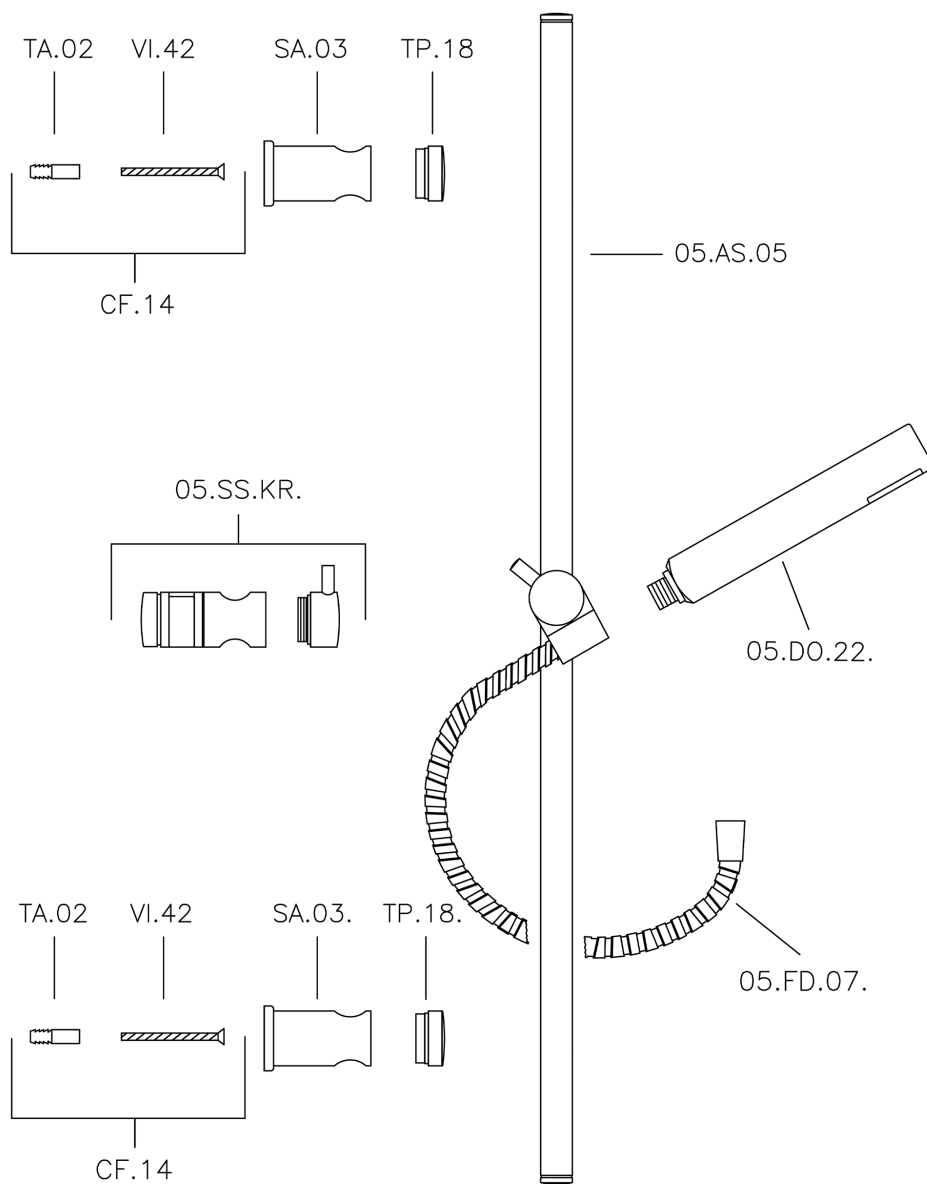

Completo doccia saliscendi Suite SHOWER_62.13H.

62.13H.

<https://www.huberitalia.com/completo-doccia-saliscendi-suite-shower-62-13h>

2025-03-14