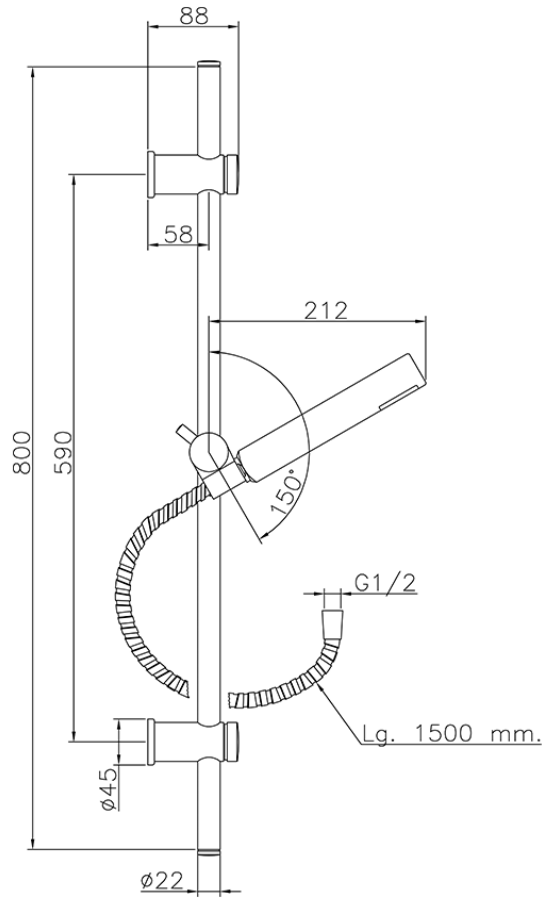

Completo doccia saliscendi Suite SHOWER_62.13H.

62.13H.

<https://www.huberitalia.com/completo-doccia-saliscendi-suite-shower-62-13h>

2025-03-14