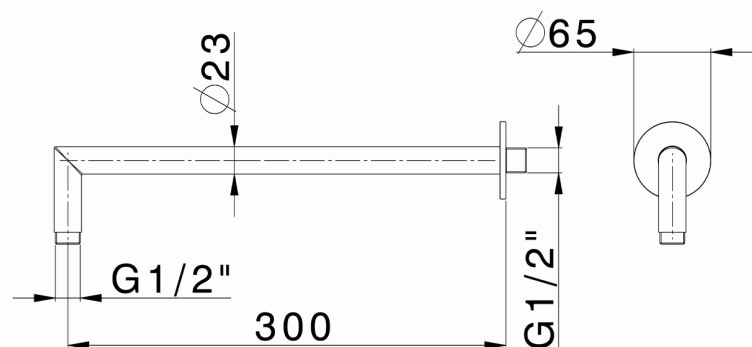

Braccio doccia LYNOX_SS013541

MODELLO **SS013541**

Braccio doccia, L.300 mm, Inox AISI 316L

FINITURE DISPONIBILI

CARATTERISTICHE

2024-12-22