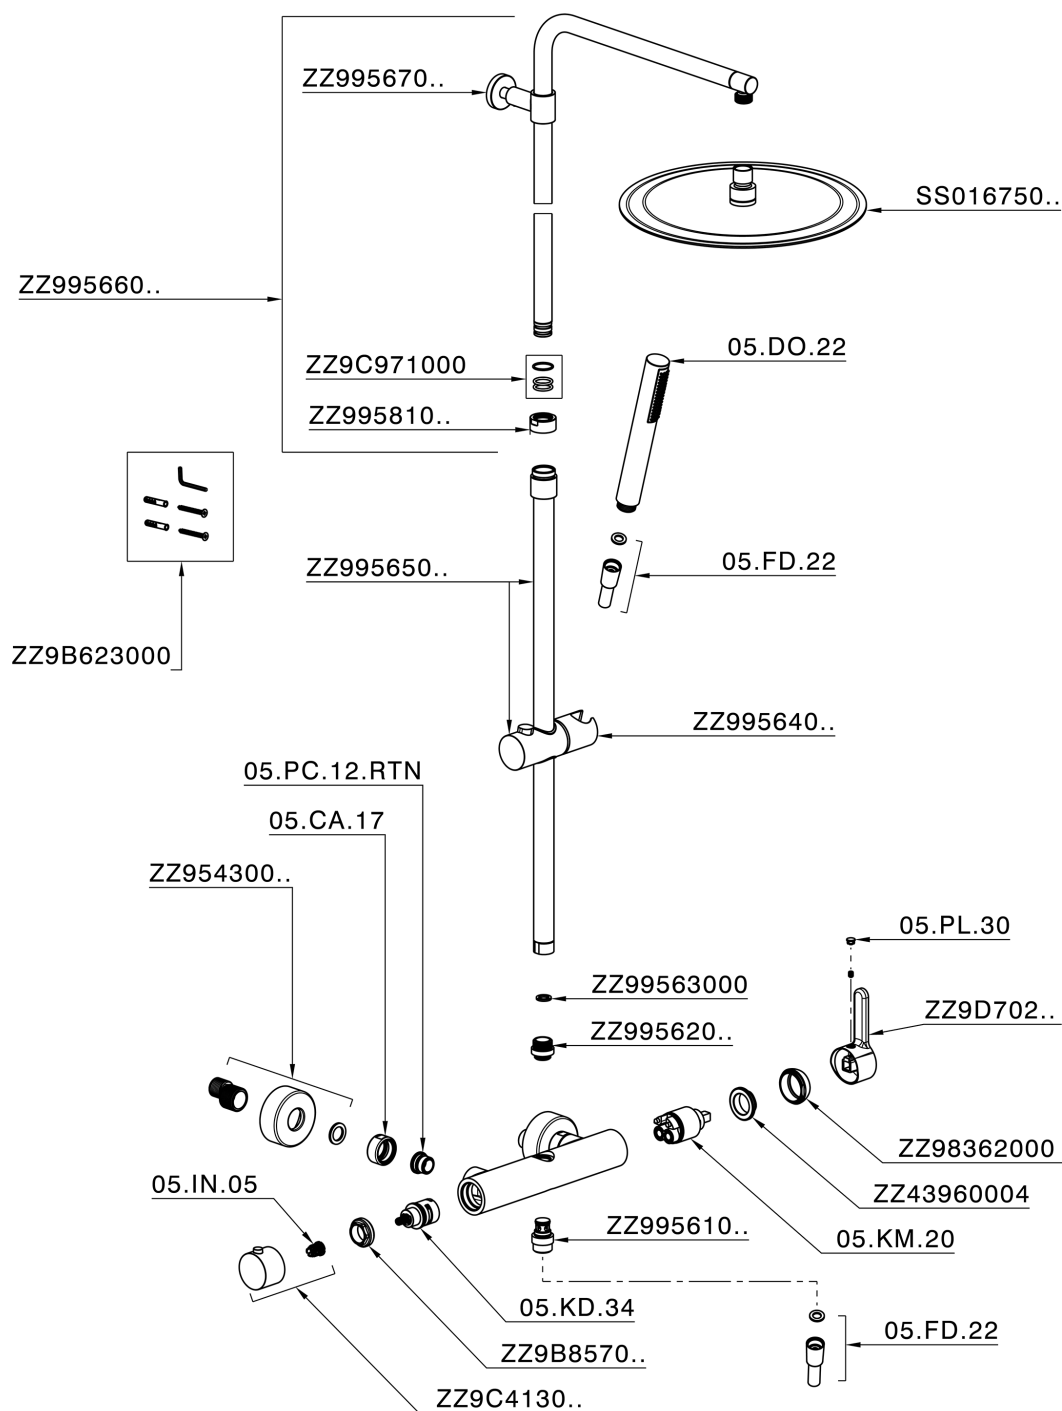

Colonna doccia monocomando 2 funzioni H2_H2004032

H2004032

<https://www.huberitalia.com/colonna-doccia-monocomando-2-funzioni-h2-h2004032>

2025-02-23