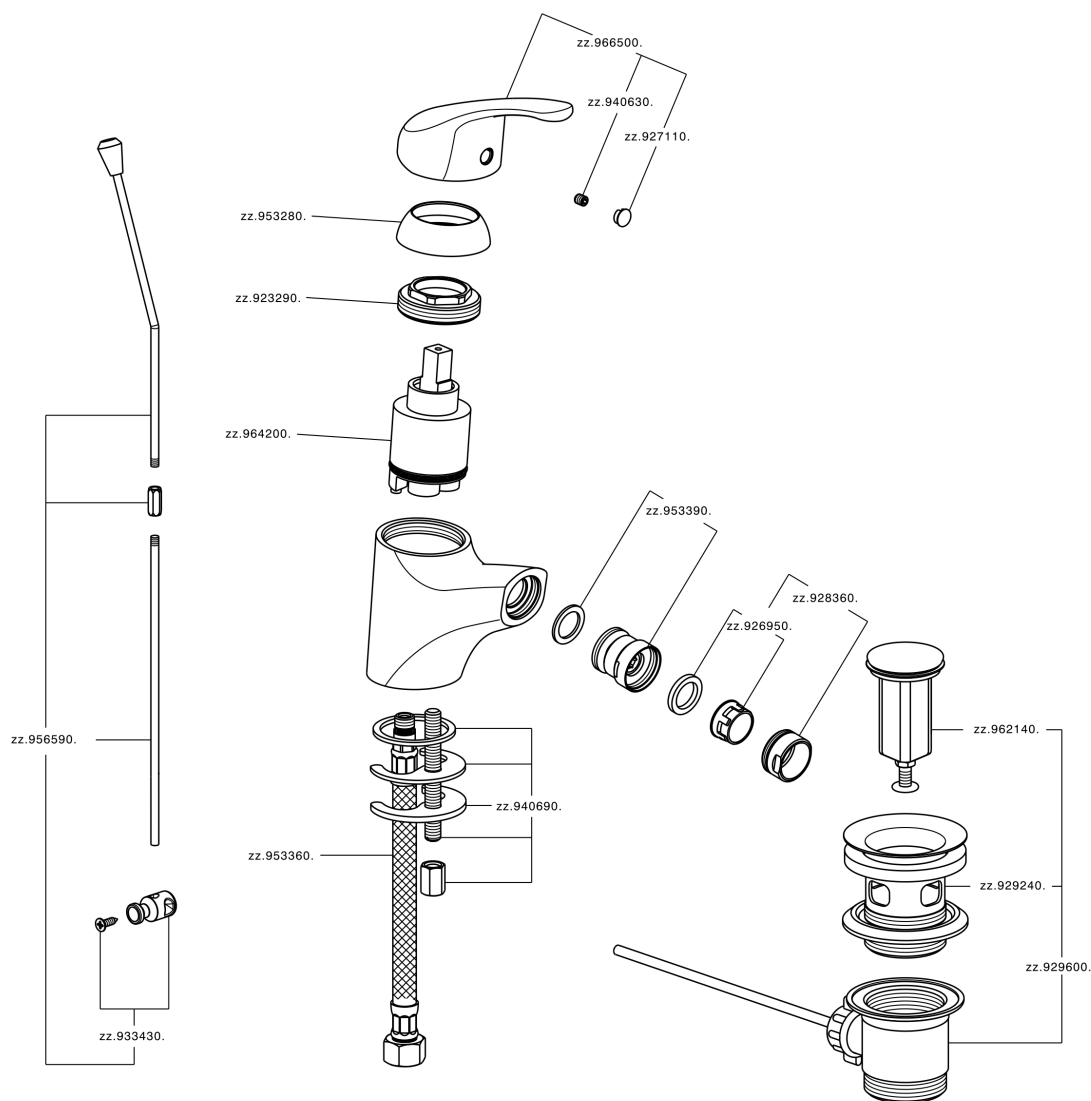

Miscelatore monocomando bidet EnergySave BACCARAT_BC000555

BC000555

<https://huberitalia.com/miscelatore-monocomando-bidet-energysave-baccarat-bc000555>

2024-11-23