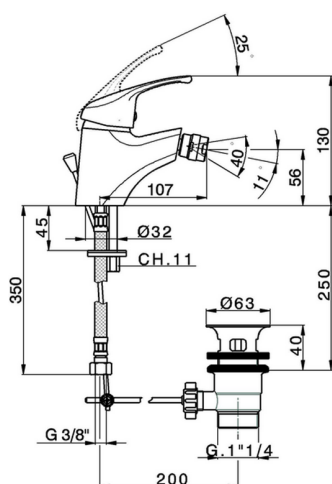

## Miscelatore monocomando bidet EnergySave BACCARAT\_BC000555

MODELLO **BC000555**

Miscelatore monocomando bidet EnergySave, con scarico automatico 1"1/4, flex inox G.3/8"

FINITURE DISPONIBILI

**21** 21 Cromo

CARATTERISTICHE

Ricambio Cartuccia **ZZ96420000**

**Cartuccia Monocomando 40 mm**