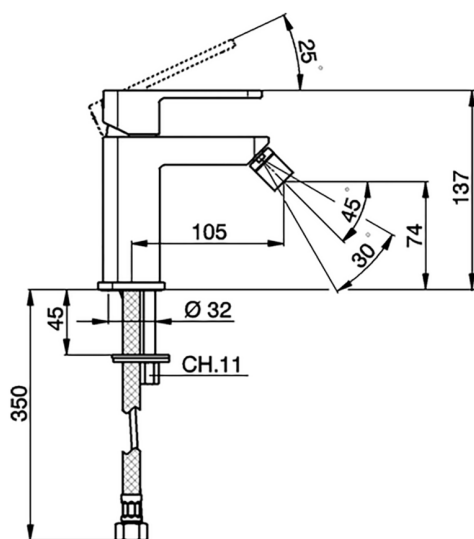

## Miscelatore monocomando bidet DADO\_DD000560

MODELLO **DD000560**

Miscelatore monocomando bidet, senza scarico automatico, flex inox G.3/8"

### CARATTERISTICHE

Ricambio Cartuccia **ZZ94240000**

**Cartuccia Monocomando 25 mm**