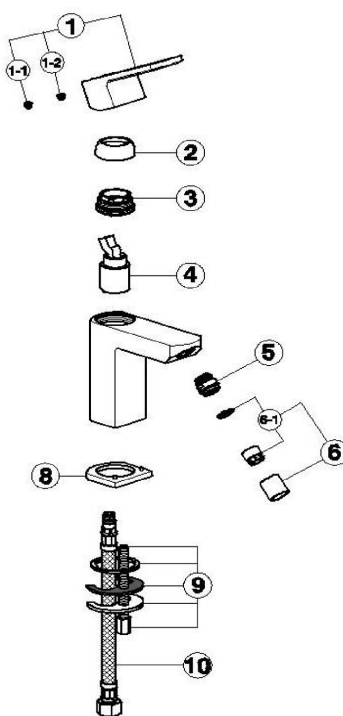

## Miscelatore monocomando bidet DADO\_DD000560

MODELLO **DD000560**

Miscelatore monocomando bidet, senza scarico automatico, flex inox G.3/8"

### CARATTERISTICHE

Ricambio Cartuccia **ZZ94240000**

**Cartuccia Monocomando 25 mm**

## Miscelatore monocomando bidet DADO\_DD000560

DD 00056 0

NR	DESCRIZIONE DESCRIPTION DESCRIPTION BESCHREIBUNG DESCRIPCIÓN	N. CODICE NR. CODE CODE NO. WERSKNR. N. CÓDIGO
1	Leva monocomando "DD" Lever "DD" Hebel "DD" Palanca monomando "DD"	ZZ955930
1-1	Placchetta maniglia LS Plaque cache - vis crois LS Cap for handle LS Abdeckkappe LS Griff Plaquita maneta LS	ZZ933710
1-2	Grano punta coppa inox M.5x6 Vis speciale inox M.5x6 Screw-stainless steel M.5x6 Madenschraube M.5x6 Clavija con punta copa acero inox M.5x6	ZZ940630
2	Copricartuccia monocomando Couvre-cartouche Escutcheon cartridge Abdeckkappe Cubre-cartucho monomando Calotta bloccaggio cartuccia Ecrou pour cartouche	ZZ955210
3	Nut for mixing valve Mutter fuer Kartusche Casquete de fijación cartucho Cartuccia monocomando Cartouche mitigeurs	ZZ955220
4	Mixing valve Kartusche Cartucho monomando	ZZ942400