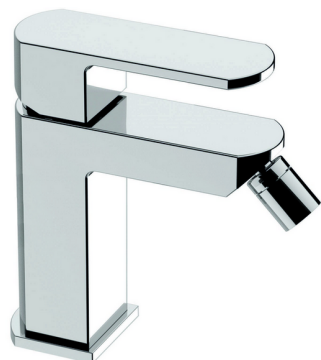

## Miscelatore monocomando bidet DADO\_DD000560

MODELLO **DD000560**

Miscelatore monocomando bidet, senza scarico automatico, flex inox G.3/8"

### CARATTERISTICHE

Ricambio Cartuccia **ZZ94240000**

**Cartuccia Monocomando 25 mm**

## Miscelatore monocomando bidet DADO\_DD000560

DD 00056 0

NR	DESCRIZIONE DESCRIPTION DESCRIPTION BESCHREIBUNG DESCRIPCIÓN	N. CODICE NR. CODE CODE NO. WERSKNR. N. CÓDIGO
1	Leva monocomando "DD" Lever "DD" Hebel "DD" Palanca monomando "DD"	ZZ955930
1-1	Placchetta maniglia LS Plaque cache - vis crois LS Cap for handle LS Abdeckkappe LS Griff Plaquita maneta LS	ZZ933710
1-2	Grano punta coppa inox M.5x6 Vis speciale inox M.5x6 Screw-stainless steel M.5x6 Madenschraube M.5x6 Clavija con punta copa acero inox M.5x6	ZZ940630
2	Copricartuccia monocomando Couvre-cartouche Escutcheon cartridge Abdeckkappe Cubre-cartucho monomando Calotta bloccaggio cartuccia Ecrou pour cartouche	ZZ955210
3	Nut for mixing valve Mutter fuer Kartusche Casquete de fijación cartucho Cartuccia monocomando Cartouche mitigeurs	ZZ955220
4	Mixing valve Kartusche Cartucho monomando	ZZ942400