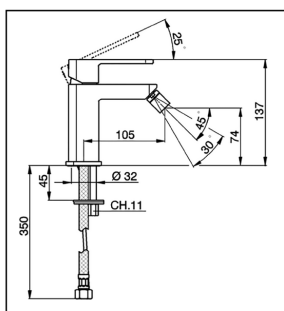

### CARATTERISTICHE

Ricambio Cartuccia **ZZ94240000**

**Cartuccia Monocomando 25 mm**

## Miscelatore monocomando bidet DADO\_DD000560

DD 00056 0

NR	DESCRIZIONE DESCRIPTION DESCRIPTION BESCHREIBUNG DESCRIPCIÓN	N. CODICE NR. CODE CODE NO. WERSKNR. N. CÓDIGO
1	Leva monocomando "DD" Lever "DD" Hebel "DD" Palanca monomando "DD"	ZZ955930
1-1	Placchetta maniglia LS Plaque cache - vis crois LS Cap for handle LS Abdeckkappe LS Griff Plaquita maneta LS	ZZ933710
1-2	Grano punta coppa inox M.5x6 Vis speciale inox M.5x6 Screw-stainless steel M.5x6 Madenschraube M.5x6 Clavija con punta copa acero inox M.5x6	ZZ940630
2	Copricartuccia monocomando Couvre-cartouche Escutcheon cartridge Abdeckkappe Cubre-cartucho monomando Calotta bloccaggio cartuccia Ecrou pour cartouche	ZZ955210
3	Nut for mixing valve Mutter fuer Kartusche Casquete de fijación cartucho Cartuccia monocomando Cartouche mitigeurs	ZZ955220
4	Mixing valve Kartusche Cartucho monomando	ZZ942400