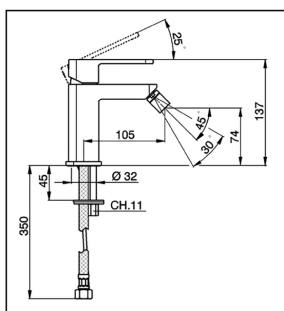

Miscelatore monocomando bidet DADO_DD000560

DD 00056 0

Huber
AQUA EMOTIONS

NR	DESCRIZIONE DESCRIPTION DESCRIPTION BESCHREIBUNG DESCRIPCIÓN	N. CODICE NR. CODE CODE NO. WERSKNR. N. CÓDIGO
1	Leva monocomando "DD" Lever "DD" Hebel "DD" Palanca monomando "DD"	ZZ955930
1-1	Placchetta maniglia LS Plaque cache - vis crois LS Cap for handle LS Abdeckkappe LS Griff Plaquita maneta LS	ZZ933710
1-2	Grano punta coppa inox M.5x6 Vis speciale inox M.5x6 Screw-stainless steel M.5x6 Madenschraube M.5x6 Clavija con punta copa acero inox M.5x6	ZZ940630
2	Copricartuccia monocomando Couvre-cartouche Escutcheon cartridge Abdeckkappe Cubre-cartucho monomando Calotta bloccaggio cartuccia Ecrou pour cartouche	ZZ955210
3	Nut for mixing valve Mutter fuer Kartusche Casquete de fijación cartucho Cartuccia monocomando Cartouche mitigeurs	ZZ955220
4	Mixing valve Kartusche Cartucho monomando	ZZ942400

NR	DESCRIZIONE DESCRIPTION DESCRIPTION BESCHREIBUNG DESCRIPCIÓN	N. CODICE NR. CODE CODE NO. WERSKNR. N. CÓDIGO
5	Snodo per bidet Rotule pour bidet Joint for bidet spout Gelenkstueck f/bidet Rótula para bidé	ZZ947890
6	Aeratore M16x1 Mousseur M16x1 Mousseur M16x1 Perlator M16x1 Aireador M16x1	ZZ944280
6-1	Cart. aerat. M16x1 Cartouche x mousseur M16x1 Kart.f/Perlator M16x1 Cartucho aireador	ZZ944100

NR	DESCRIZIONE DESCRIPTION DESCRIPTION BESCHREIBUNG DESCRIPCIÓN	N. CODICE NR. CODE CODE NO. WERSKNR. N. CÓDIGO
8	Basetta monocomando "DD" Bague "DD" Assembling ring "DD" Basis "DD" Base monomando lavabo "DD"	ZZ955230
9	Set installazione monocomando monoforo Set installation Installation set single hole Befestigungsset	ZZ940690
10	Juego de instalación monomando Flex M10x1-G3/8" F L.420 Flex M10x1-G3/8" F L.420 Flex M10x1-G3/8" L.420 Anschluss Schlauch M10x1-G3/8" F L.420 Flexo M10x1-G3/8" F L.420	ZZ954110