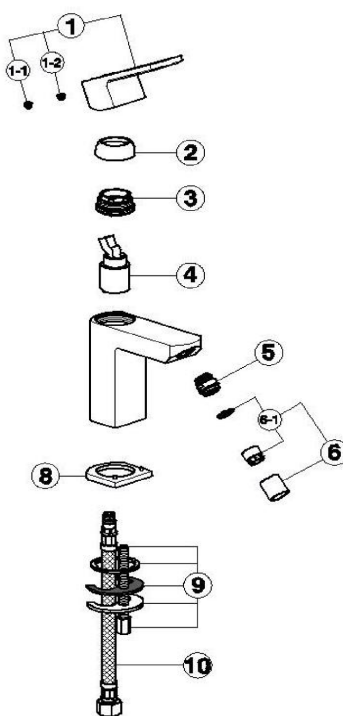

Miscelatore monocomando bidet DADO_DD000560

DD 00056 0

Huber
AQUA EMOTIONS

NR	DESCRIZIONE DESCRIPTION DESCRIPTION BESCHREIBUNG DESCRIPCIÓN	N. CODICE NR. CODE CODE NO. WERSKNR. N. CÓDIGO
1	Leva monocomando "DD" Lever "DD" Hebel "DD" Palanca monomando "DD"	ZZ955930
1-1	Placchetta maniglia LS Plaque cache - vis crois LS Cap for handle LS Abdeckkappe LS Griff Plaquita maneta LS	ZZ933710
1-2	Grano punta coppa inox M.5x6 Vis speciale inox M.5x6 Screw-stainless steel M.5x6 Madenschraube M.5x6 Clavija con punta copa acero inox M.5x6	ZZ940630
2	Copricartuccia monocomando Couvre-cartouche Escutcheon cartridge Abdeckkappe Cubre-cartucho monomando Calotta bloccaggio cartuccia Ecrou pour cartouche	ZZ955210
3	Nut for mixing valve Mutter fuer Kartusche Casquete de fijación cartucho Cartuccia monocomando Cartouche mitigeurs	ZZ955220
4	Mixing valve Kartusche Cartucho monomando	ZZ942400

NR	DESCRIZIONE DESCRIPTION DESCRIPTION BESCHREIBUNG DESCRIPCIÓN	N. CODICE NR. CODE CODE NO. WERSKNR. N. CÓDIGO
5	Snodo per bidet Rotule pour bidet Joint for bidet spout Gelenkstueck f/bidet Rótula para bidé	ZZ947890
6	Aeratore M16x1 Mousseur M16x1 Mousseur M16x1 Perlator M16x1 Aireador M16x1	ZZ944280
6-1	Cart. aerat. M16x1 Cartouche x mousseur M16x1 Kart.f/Perlator M16x1 Cartucho aireador	ZZ944100

NR	DESCRIZIONE DESCRIPTION DESCRIPTION BESCHREIBUNG DESCRIPCIÓN	N. CODICE NR. CODE CODE NO. WERSKNR. N. CÓDIGO
8	Basetta monocomando "DD" Bague "DD" Assembling ring "DD" Basis "DD" Base monomando lavabo "DD"	ZZ955230
9	Set installazione monocomando monoforo Set installation Installation set single hole Befestigungsset	ZZ940690
10	Juego de instalación monomando Flex M10x1-G3/8" F L.420 Flex M10x1-G3/8" F L.420 Flex M10x1-G3/8" L.420 Anschluss Schlauch M10x1-G3/8" F L.420 Flexo M10x1-G3/8" F L.420	ZZ954110