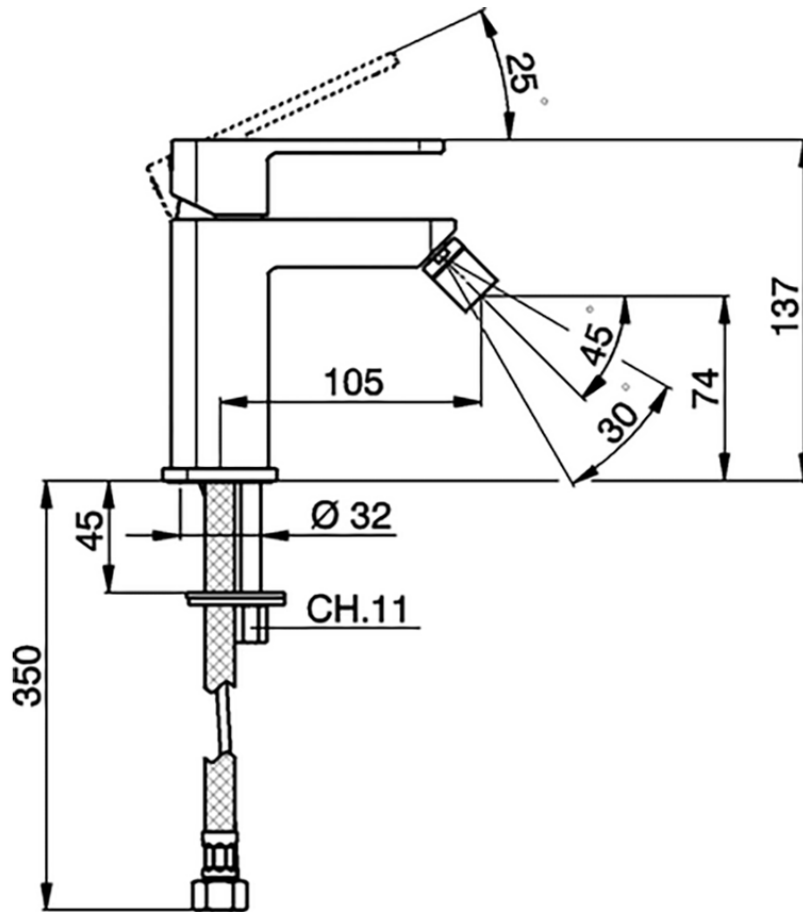

Miscelatore monocomando bidet DADO_DD000560

DD000560

<https://www.huberitalia.com/miscelatore-monocomando-bidet-dado-dd000560>

2025-02-23