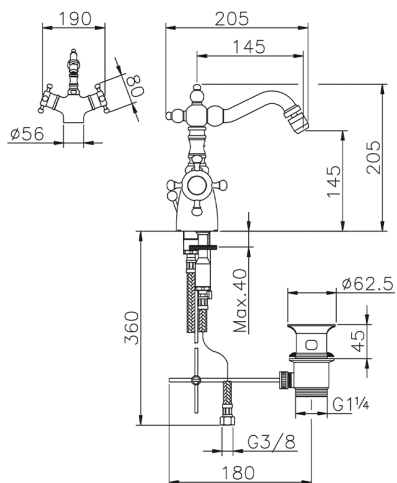

## Miscelatore termostatico bidet VICTORIAN\_VTT56010

MODELLO **VTT56010**

Miscelatore termostatico bidet, con scarico automatico 1"1/4, bocca girevole, flex inox G.3/8"

### CARATTERISTICHE

Ricambio Cartuccia **24.04A.PP**

**Cartuccia Termostatica Plus P 8X20**

## Miscelatore termostatico bidet VICTORIAN\_VTT56010

VTT56010

<https://www.huberitalia.com/miscelatore-termostatico-bidet-victorian-vtt56010>

2025-01-05