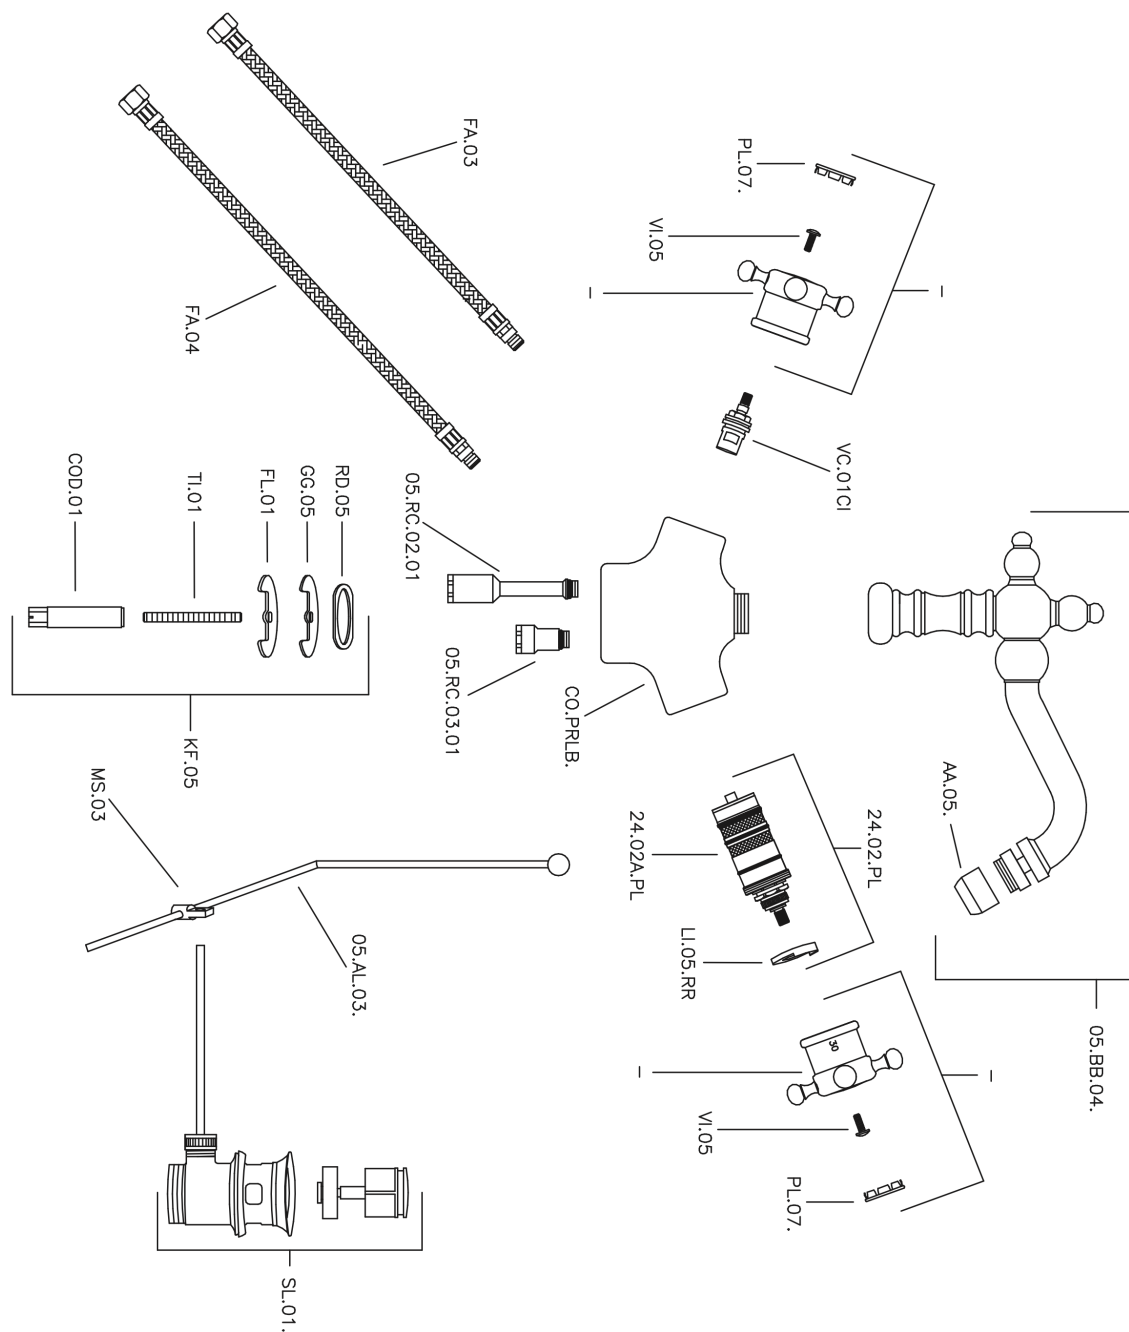

## Miscelatore termostatico bidet VICTORIAN\_VTT56010

MODELLO **VTT56010**

Miscelatore termostatico bidet, con scarico automatico 1"1/4, bocca girevole, flex inox G.3/8"

### CARATTERISTICHE

Ricambio Cartuccia **24.04A.PP**

**Cartuccia Termostatica Plus P 8X20**

## Miscelatore termostatico bidet VICTORIAN\_VTT56010

VTT56010

<https://www.huberitalia.com/miscelatore-termostatico-bidet-victorian-vtt56010>

2025-01-05