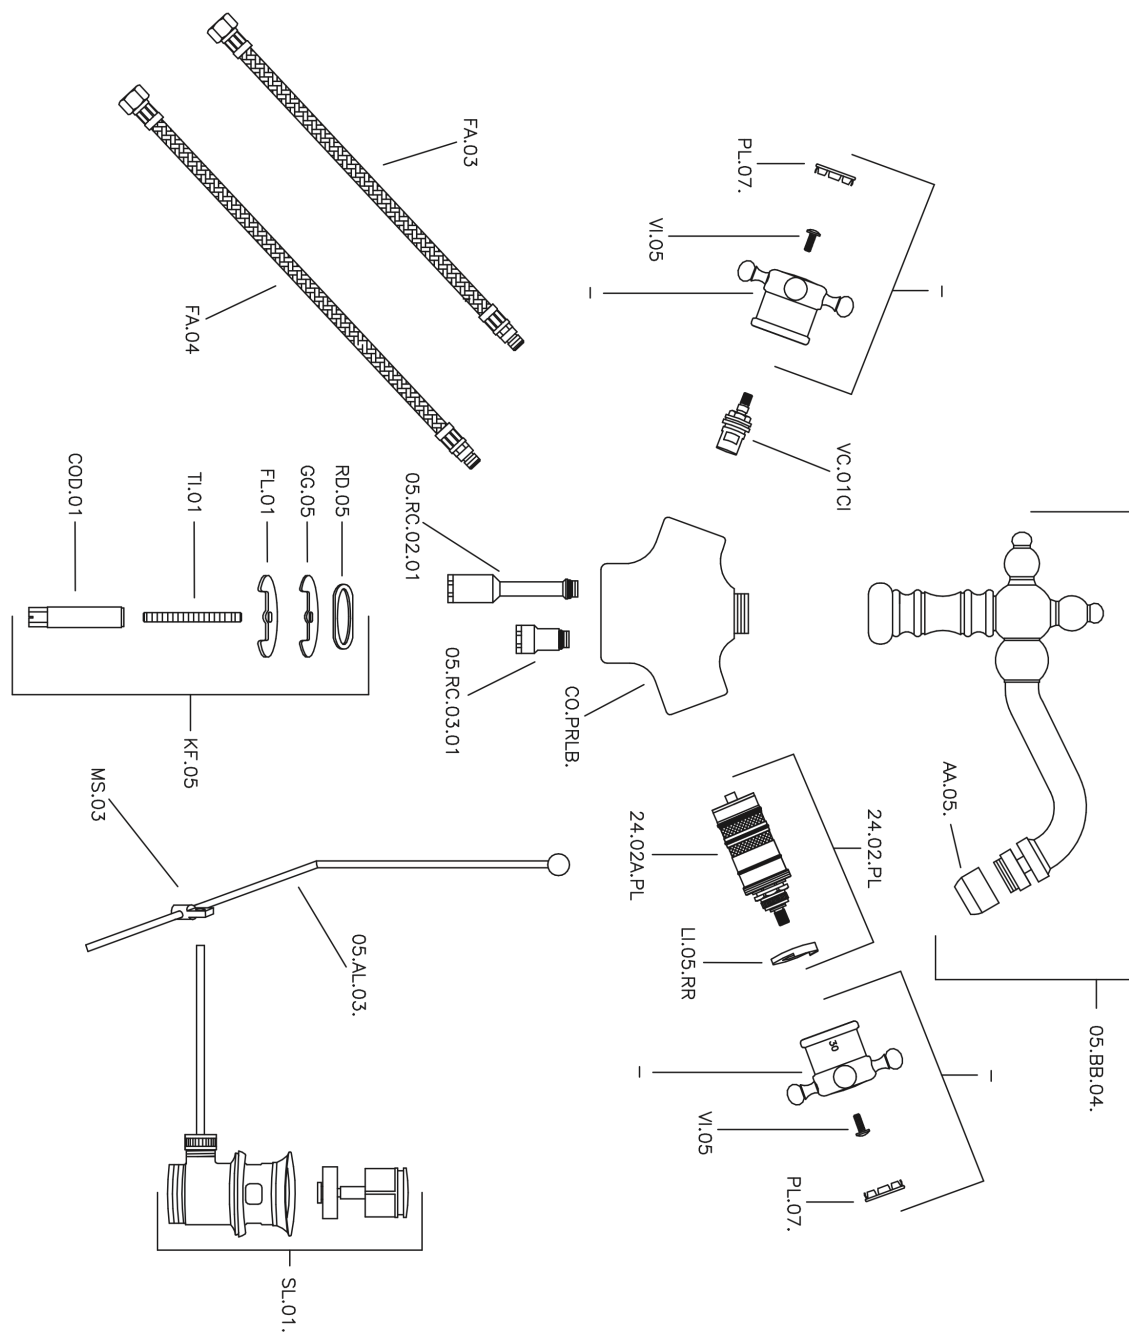

Miscelatore termostatico bidet VICTORIAN_VTT56010

MODELLO **VTT56010**

Miscelatore termostatico bidet, con scarico automatico 1"1/4, bocca girevole, flex inox G.3/8"

FINITURE DISPONIBILI

-  **21** 21 Cromo
-  **27** 27 Vecchio Bronzo
-  **2A** 2A Nichel Satinato Spazzolato
-  **2G** 2G Oro Antico
-  **2W** 2W Oro Spazzolato

CARATTERISTICHE

Ricambio Cartuccia **24.04A.PP**

Cartuccia Termostatica Plus P 8X20

Termostatico

Il Termostatico Huber è il tuo personale gestore dell'acqua che ti aiuta a gestire e controllare acqua ed energia senza sprechi.

Miscelatore termostatico bidet VICTORIAN_VTT56010

VTT56010

<https://www.huberitalia.com/miscelatore-termostatico-bidet-victorian-vtt56010>

2025-01-03