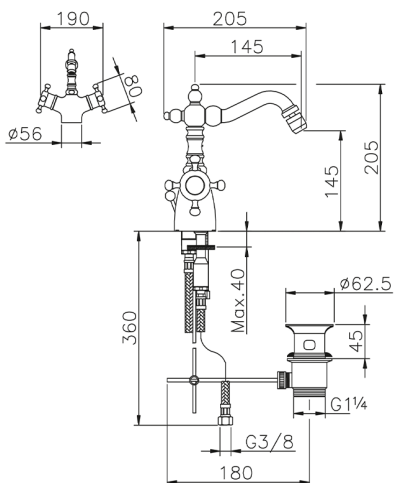

Miscelatore termostatico bidet VICTORIAN_VTT56010

MODELLO **VTT56010**

Miscelatore termostatico bidet, con scarico automatico 1"1/4, bocca girevole, flex inox G.3/8"

FINITURE DISPONIBILI

-  **21** 21 Cromo
-  **27** 27 Vecchio Bronzo
-  **2A** 2A Nichel Satinato Spazzolato
-  **2G** 2G Oro Antico
-  **2W** 2W Oro Spazzolato

CARATTERISTICHE

Ricambio Cartuccia **24.04A.PP**

Cartuccia Termostatica Plus P 8X20

Termostatico

Il Termostatico Huber è il tuo personale gestore dell'acqua che ti aiuta a gestire e controllare acqua ed energia senza sprechi.

Miscelatore termostatico bidet VICTORIAN_VTT56010

VTT56010

<https://www.huberitalia.com/miscelatore-termostatico-bidet-victorian-vtt56010>

2025-01-03