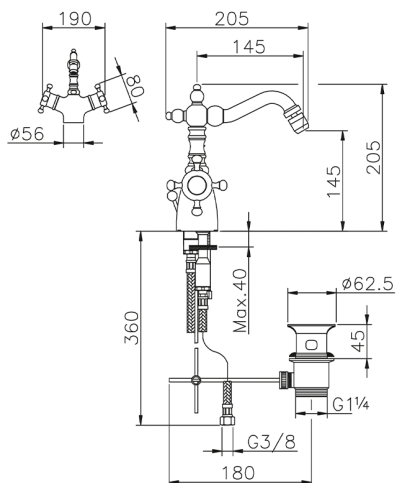

Miscelatore termostatico bidet VICTORIAN_VTT56010

MODELLO **VTT56010**

Miscelatore termostatico bidet, con scarico automatico 1"1/4, bocca girevole, flex inox G.3/8"

FINITURE DISPONIBILI

-  **21** 21 Cromo
-  **27** 27 Vecchio Bronzo
-  **2A** 2A Nichel Satinato Spazzolato
-  **2G** 2G Oro Antico
-  **2W** 2W Oro Spazzolato

CARATTERISTICHE

Ricambio Cartuccia **24.04A.PP**

Cartuccia Termostatica Plus P 8X20

Termostatico

Il Termostatico Huber è il tuo personale gestore dell'acqua che ti aiuta a gestire e controllare acqua ed energia senza sprechi.

Miscelatore termostatico bidet VICTORIAN_VTT56010

VTT56010

<https://www.huberitalia.com/miscelatore-termostatico-bidet-victorian-vtt56010>

2024-12-22