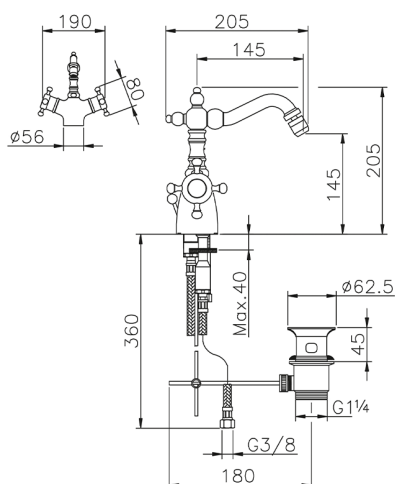

Miscelatore termostatico bidet VICTORIAN_VTT56010

MODELLO **VTT56010**

Miscelatore termostatico bidet, con scarico automatico 1"1/4, bocca girevole, flex inox G.3/8"

FINITURE DISPONIBILI

-  **21** 21 Cromo
-  **27** 27 Vecchio Bronzo
-  **2A** 2A Nichel Satinato Spazzolato
-  **2G** 2G Oro Antico
-  **2W** 2W Oro Spazzolato

CARATTERISTICHE

Ricambio Cartuccia **24.04A.PP**

Cartuccia Termostatica Plus P 8X20

Termostatico

Il Termostatico Huber è il tuo personale gestore dell'acqua che ti aiuta a gestire e controllare acqua ed energia senza sprechi.

Miscelatore termostatico bidet VICTORIAN_VTT56010

VTT56010

<https://www.huberitalia.com/miscelatore-termostatico-bidet-victorian-vtt56010>

2024-12-22