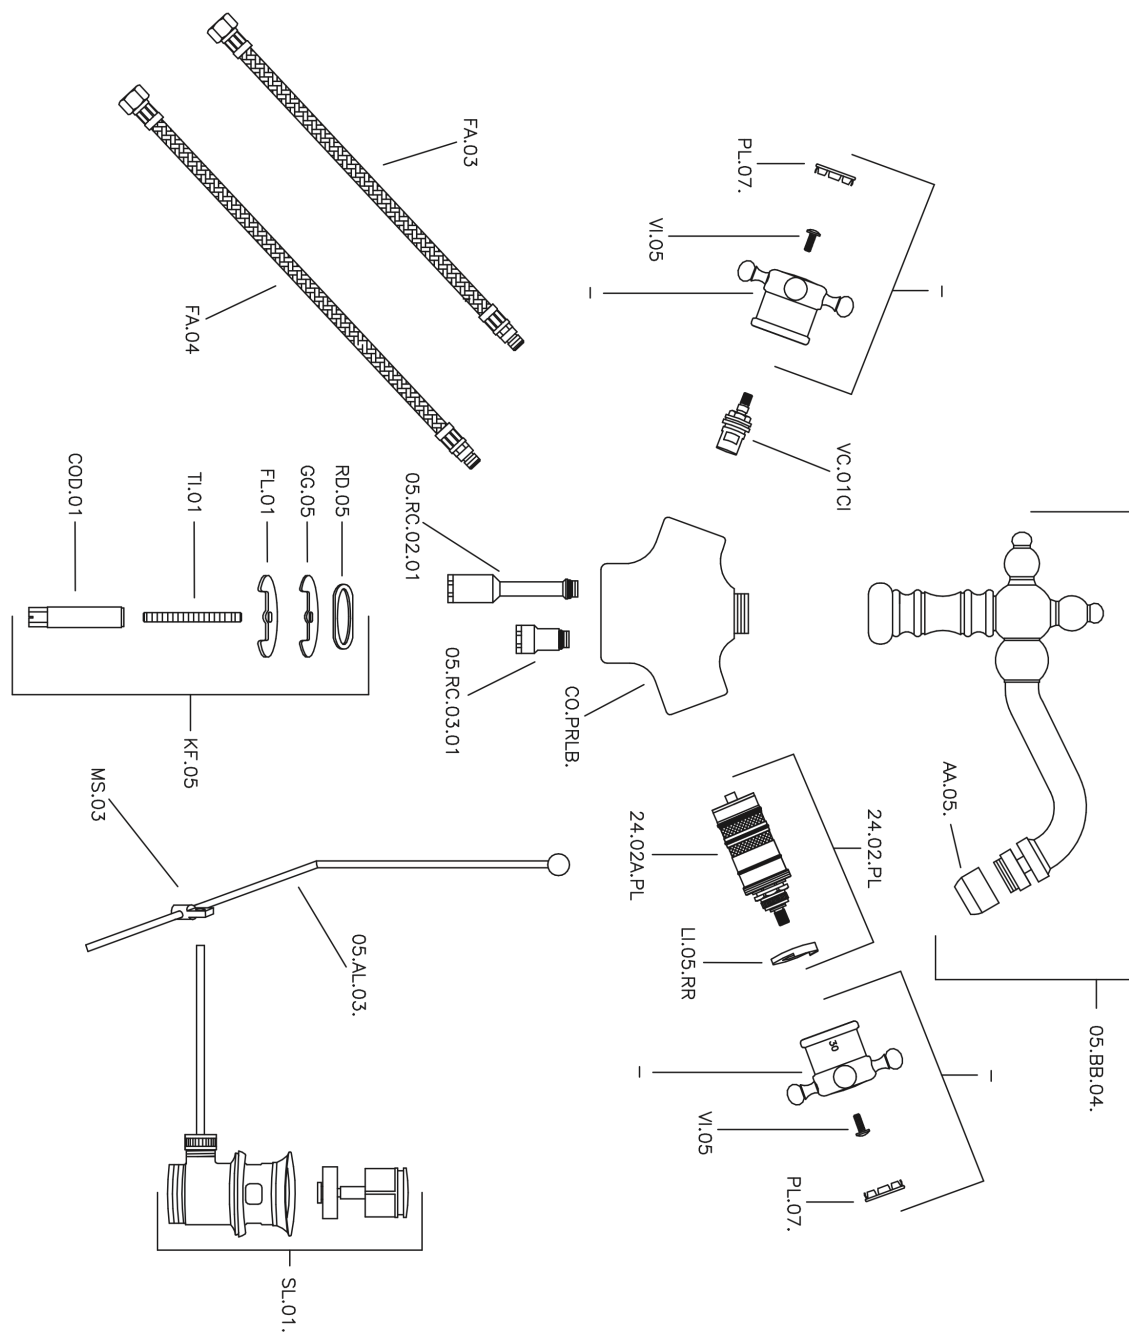

Miscelatore termostatico bidet VICTORIAN_VTT56010

MODELLO **VTT56010**

Miscelatore termostatico bidet, con scarico automatico 1"1/4, bocca girevole, flex inox G.3/8"

FINITURE DISPONIBILI

-  **21** 21 Cromo
-  **27** 27 Vecchio Bronzo
-  **2A** 2A Nichel Satinato Spazzolato
-  **2G** 2G Oro Antico
-  **2W** 2W Oro Spazzolato

CARATTERISTICHE

Ricambio Cartuccia **24.04A.PP**

Cartuccia Termostatica Plus P 8X20

Termostatico

Il Termostatico Huber è il tuo personale gestore dell'acqua che ti aiuta a gestire e controllare acqua ed energia senza sprechi.

Miscelatore termostatico bidet VICTORIAN_VTT56010

VTT56010

<https://www.huberitalia.com/miscelatore-termostatico-bidet-victorian-vtt56010>

2024-12-22