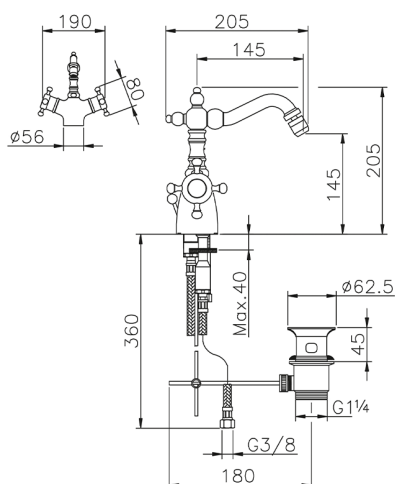

Miscelatore termostatico bidet VICTORIAN_VTT56010

MODELLO **VTT56010**

Miscelatore termostatico bidet, con scarico automatico 1"1/4, bocca girevole, flex inox G.3/8"

FINITURE DISPONIBILI

-  **21** 21 Cromo
-  **27** 27 Vecchio Bronzo
-  **2A** 2A Nichel Satinato Spazzolato
-  **2G** 2G Oro Antico
-  **2W** 2W Oro Spazzolato

CARATTERISTICHE

Ricambio Cartuccia **24.04A.PP**

Cartuccia Termostatica Plus P 8X20

Termostatico

Il Termostatico Huber è il tuo personale gestore dell'acqua che ti aiuta a gestire e controllare acqua ed energia senza sprechi.

Miscelatore termostatico bidet VICTORIAN_VTT56010

VTT56010

<https://www.huberitalia.com/miscelatore-termostatico-bidet-victorian-vtt56010>

2025-01-07