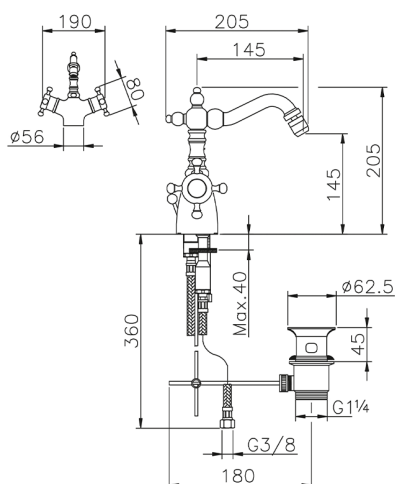

Miscelatore termostatico bidet VICTORIAN_VTT56010

MODELLO **VTT56010**

Miscelatore termostatico bidet, con scarico automatico 1"1/4, bocca girevole, flex inox G.3/8"

FINITURE DISPONIBILI

-  **21** 21 Cromo
-  **27** 27 Vecchio Bronzo
-  **2A** 2A Nichel Satinato Spazzolato
-  **2G** 2G Oro Antico
-  **2W** 2W Oro Spazzolato

CARATTERISTICHE

Ricambio Cartuccia **24.04A.PP**

Cartuccia Termostatica Plus P 8X20

Termostatico

Il Termostatico Huber è il tuo personale gestore dell'acqua che ti aiuta a gestire e controllare acqua ed energia senza sprechi.

Miscelatore termostatico bidet VICTORIAN_VTT56010

VTT56010

<https://huberitalia.com/miscelatore-termostatico-bidet-victorian-vtt56010>

2024-12-04