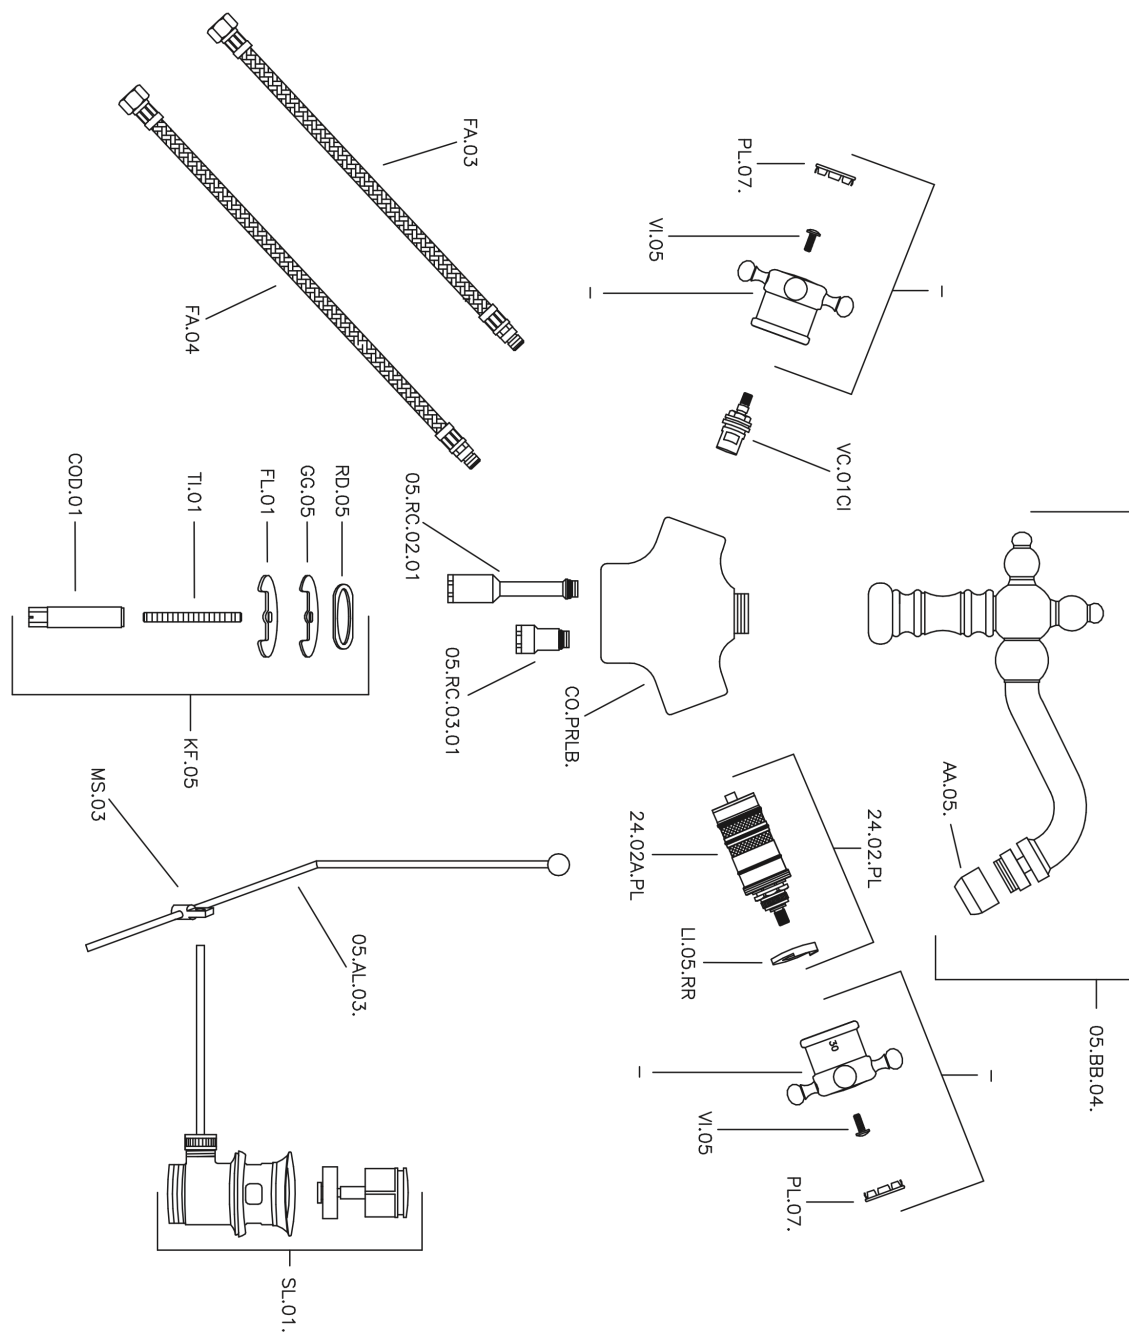

Miscelatore termostatico bidet VICTORIAN_VTT56010

MODELLO **VTT56010**

Miscelatore termostatico bidet, con scarico automatico 1"1/4, bocca girevole, flex inox G.3/8"

FINITURE DISPONIBILI

-  **21** 21 Cromo
-  **27** 27 Vecchio Bronzo
-  **2A** 2A Nichel Satinato Spazzolato
-  **2G** 2G Oro Antico
-  **2W** 2W Oro Spazzolato

CARATTERISTICHE

Ricambio Cartuccia **24.04A.PP**

Cartuccia Termostatica Plus P 8X20

Termostatico

Il Termostatico Huber è il tuo personale gestore dell'acqua che ti aiuta a gestire e controllare acqua ed energia senza sprechi.

Miscelatore termostatico bidet VICTORIAN_VTT56010

VTT56010

<https://www.huberitalia.com/miscelatore-termostatico-bidet-victorian-vtt56010>

2025-01-07