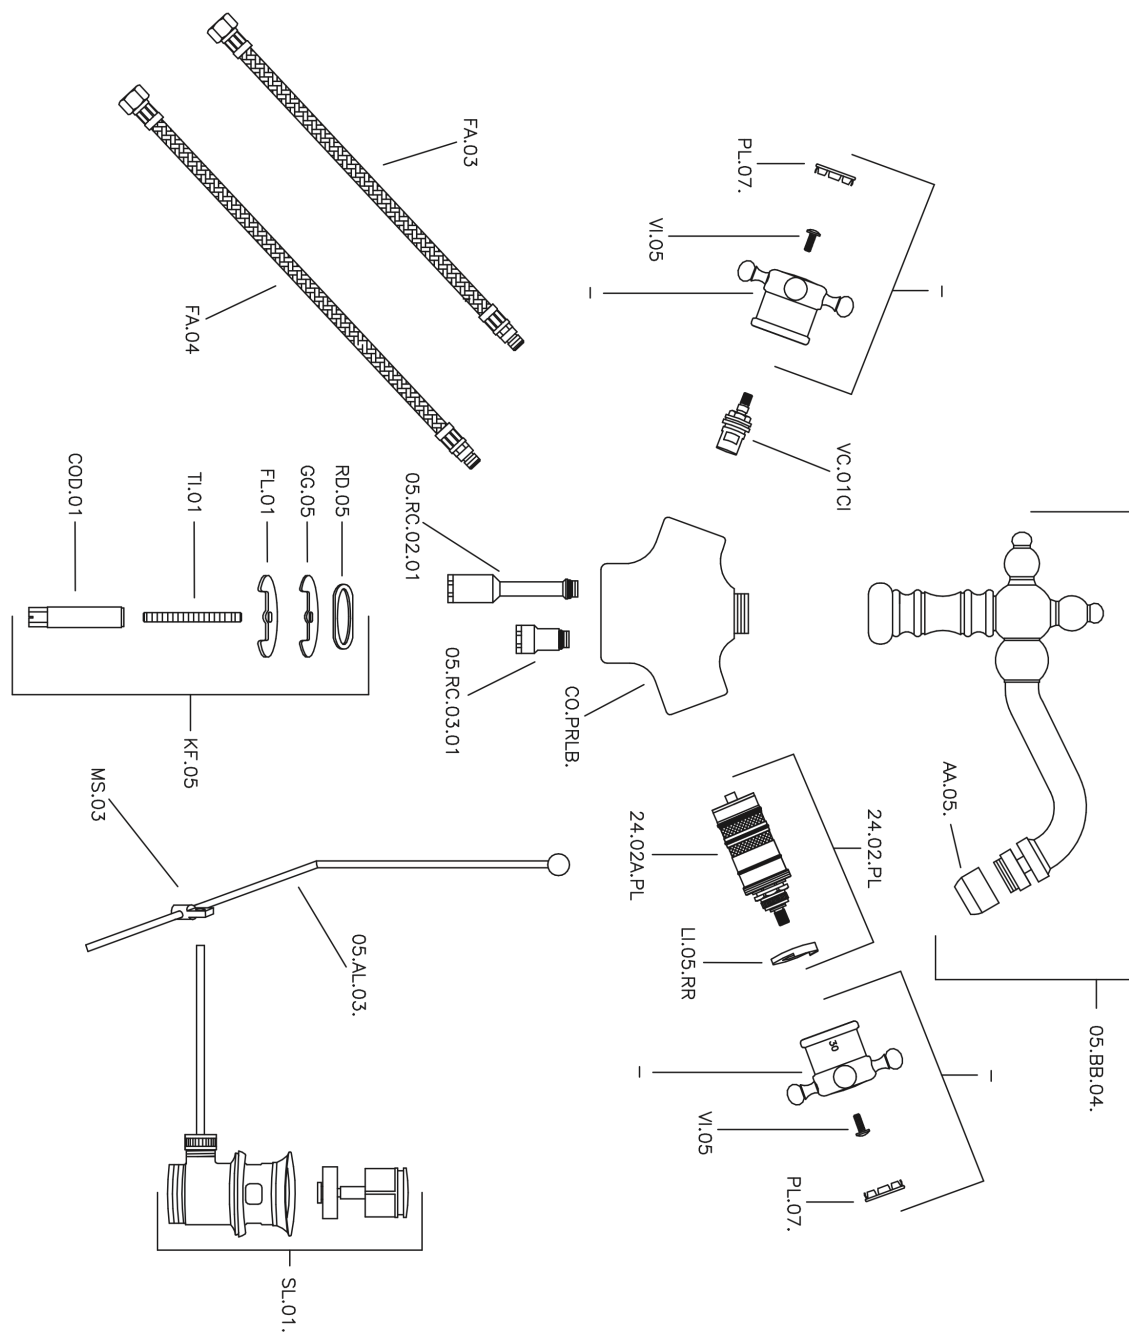

Miscelatore termostatico bidet VICTORIAN_VTT56010

MODELLO **VTT56010**

Miscelatore termostatico bidet, con scarico automatico 1"1/4, bocca girevole, flex inox G.3/8"

FINITURE DISPONIBILI

-  **21** 21 Cromo
-  **27** 27 Vecchio Bronzo
-  **2A** 2A Nichel Satinato Spazzolato
-  **2G** 2G Oro Antico
-  **2W** 2W Oro Spazzolato

CARATTERISTICHE

Ricambio Cartuccia **24.04A.PP**

Cartuccia Termostatica Plus P 8X20

Termostatico

Il Termostatico Huber è il tuo personale gestore dell'acqua che ti aiuta a gestire e controllare acqua ed energia senza sprechi.

Miscelatore termostatico bidet VICTORIAN_VTT56010

VTT56010

<https://huberitalia.com/miscelatore-termostatico-bidet-victorian-vtt56010>

2024-12-04