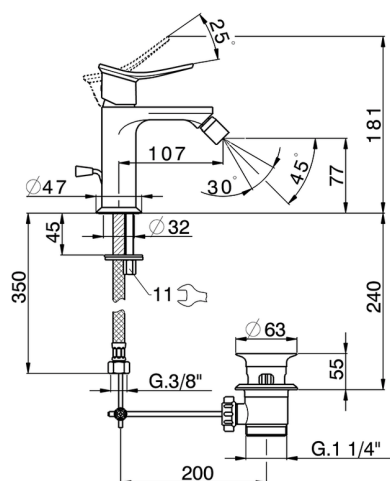

Miscelatore monocomando bidet HARLOCK_HC000554

MODELLO **HC000554**

Miscelatore monocomando bidet, con scarico automatico 1"1/4, flex inox G.3/8"

FINITURE DISPONIBILI

-  **21** 21 Cromo
-  **2P** 2P Oro Rosa
-  **2Q** 2Q Black Titanium
-  **40** 40 Nero Opaco
-  **4Q** 4Q Bianco Opaco
-  **6T** 6T Cromo/Nero Opaco

CARATTERISTICHE

Ricambio Cartuccia **ZZ96550000**

Cartuccia Monocomando 25 mm

Miscelatore monocomando bidet HARLOCK_HC000554

HC000554

<https://www.huberitalia.com/miscelatore-monocomando-bidet-harlock-hc000554>