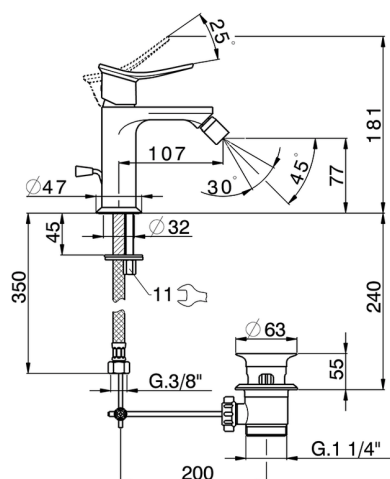

## Miscelatore monocomando bidet HARLOCK\_HC000554

MODELLO **HC000554**

Miscelatore monocomando bidet, con scarico automatico 1"1/4, flex inox G.3/8"

### CARATTERISTICHE

Ricambio Cartuccia **ZZ96550000**

**Cartuccia Monocomando 25 mm**

## Miscelatore monocomando bidet HARLOCK\_HC000554

HC000554

<https://www.huberitalia.com/miscelatore-monocomando-bidet-harlock-hc000554>

2024-12-22