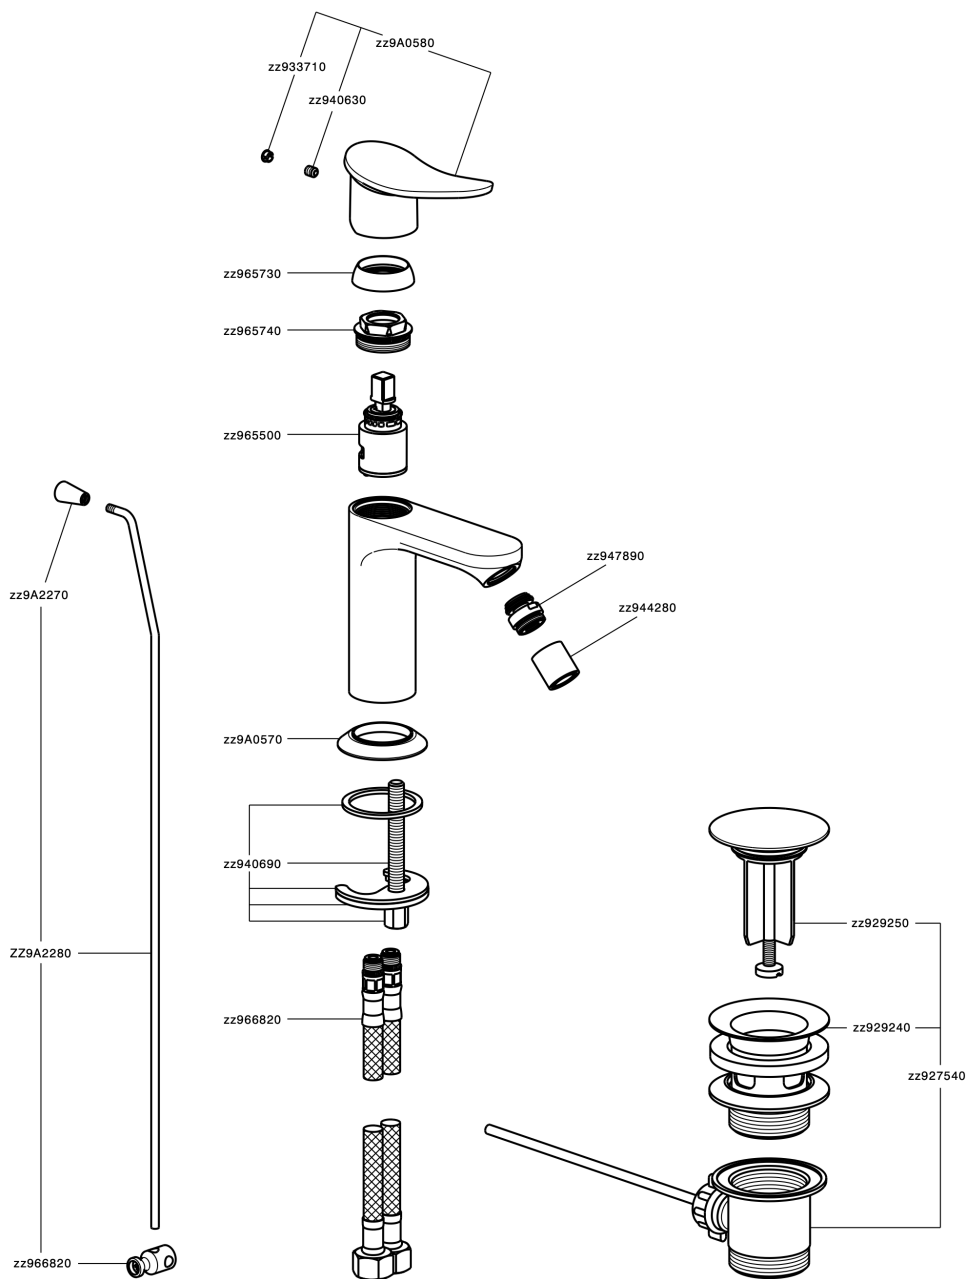

## Miscelatore monocomando bidet HARLOCK\_HC000554

MODELLO **HC000554**

Miscelatore monocomando bidet, con scarico automatico 1"1/4, flex inox G.3/8"

### FINITURE DISPONIBILI

-  **21** 21 Cromo
-  **2P** 2P Oro Rosa
-  **2Q** 2Q Black Titanium
-  **40** 40 Nero Opaco
-  **4Q** 4Q Bianco Opaco
-  **6T** 6T Cromo/Nero Opaco

### CARATTERISTICHE

Ricambio Cartuccia **ZZ96550000**

**Cartuccia Monocomando 25 mm**

## Miscelatore monocomando bidet HARLOCK\_HC000554

HC000554

<https://www.huberitalia.com/miscelatore-monocomando-bidet-harlock-hc000554>

2024-12-22