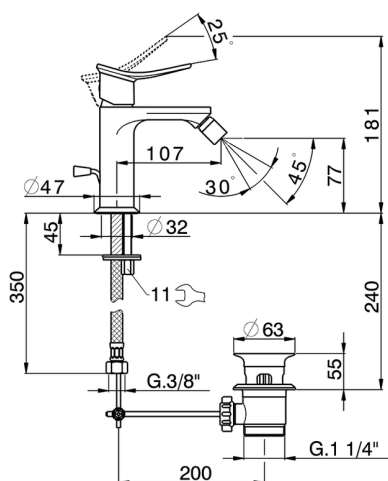

Miscelatore monocomando bidet HARLOCK_HC000554

MODELLO **HC000554**

Miscelatore monocomando bidet, con scarico automatico 1"1/4, flex inox G.3/8"

FINITURE DISPONIBILI

-  **21** 21 Cromo
-  **2P** 2P Oro Rosa
-  **2Q** 2Q Black Titanium
-  **40** 40 Nero Opaco
-  **4Q** 4Q Bianco Opaco
-  **6T** 6T Cromo/Nero Opaco

CARATTERISTICHE

Ricambio Cartuccia **ZZ96550000**

Cartuccia Monocomando 25 mm

Miscelatore monocomando bidet HARLOCK_HC000554

HC000554

<https://www.huberitalia.com/miscelatore-monocomando-bidet-harlock-hc000554>