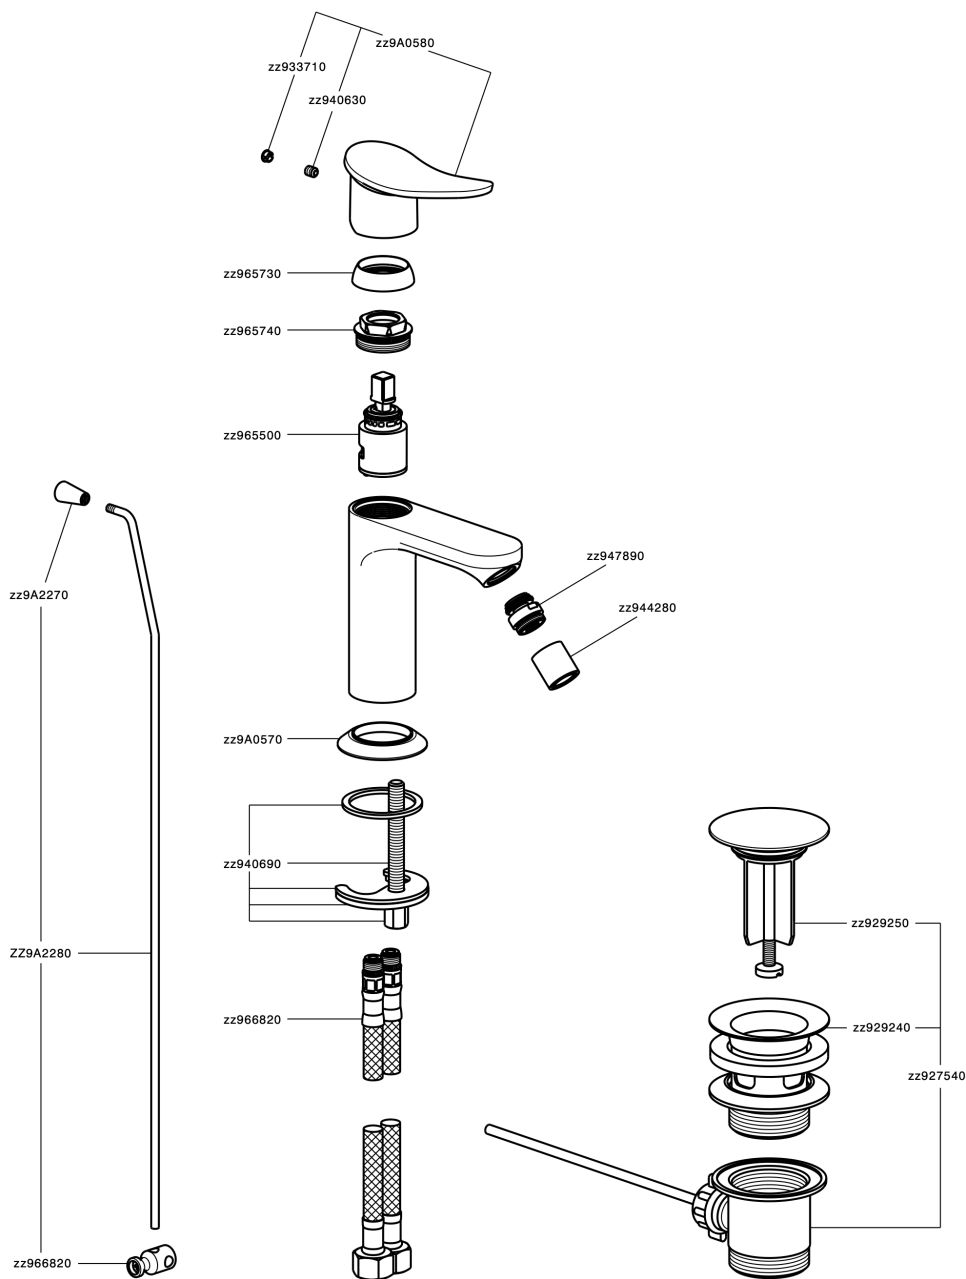

Miscelatore monocomando bidet HARLOCK_HC000554

MODELLO **HC000554**

Miscelatore monocomando bidet, con scarico automatico 1"1/4, flex inox G.3/8"

FINITURE DISPONIBILI

-  **21** 21 Cromo
-  **2P** 2P Oro Rosa
-  **2Q** 2Q Black Titanium
-  **40** 40 Nero Opaco
-  **4Q** 4Q Bianco Opaco
-  **6T** 6T Cromo/Nero Opaco

CARATTERISTICHE

Ricambio Cartuccia **ZZ96550000**

Cartuccia Monocomando 25 mm

Miscelatore monocomando bidet HARLOCK_HC000554

HC000554

<https://www.huberitalia.com/miscelatore-monocomando-bidet-harlock-hc000554>