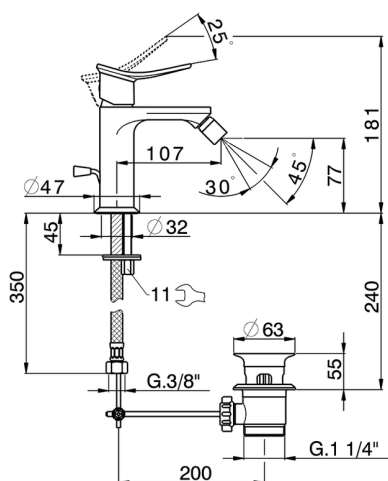

## Miscelatore monocomando bidet HARLOCK\_HC000554

MODELLO **HC000554**

Miscelatore monocomando bidet, con scarico automatico 1"1/4, flex inox G.3/8"

### CARATTERISTICHE

Ricambio Cartuccia **ZZ96550000**

**Cartuccia Monocomando 25 mm**

## Miscelatore monocomando bidet HARLOCK\_HC000554

HC000554

<https://www.huberitalia.com/miscelatore-monocomando-bidet-harlock-hc000554>

2025-01-21