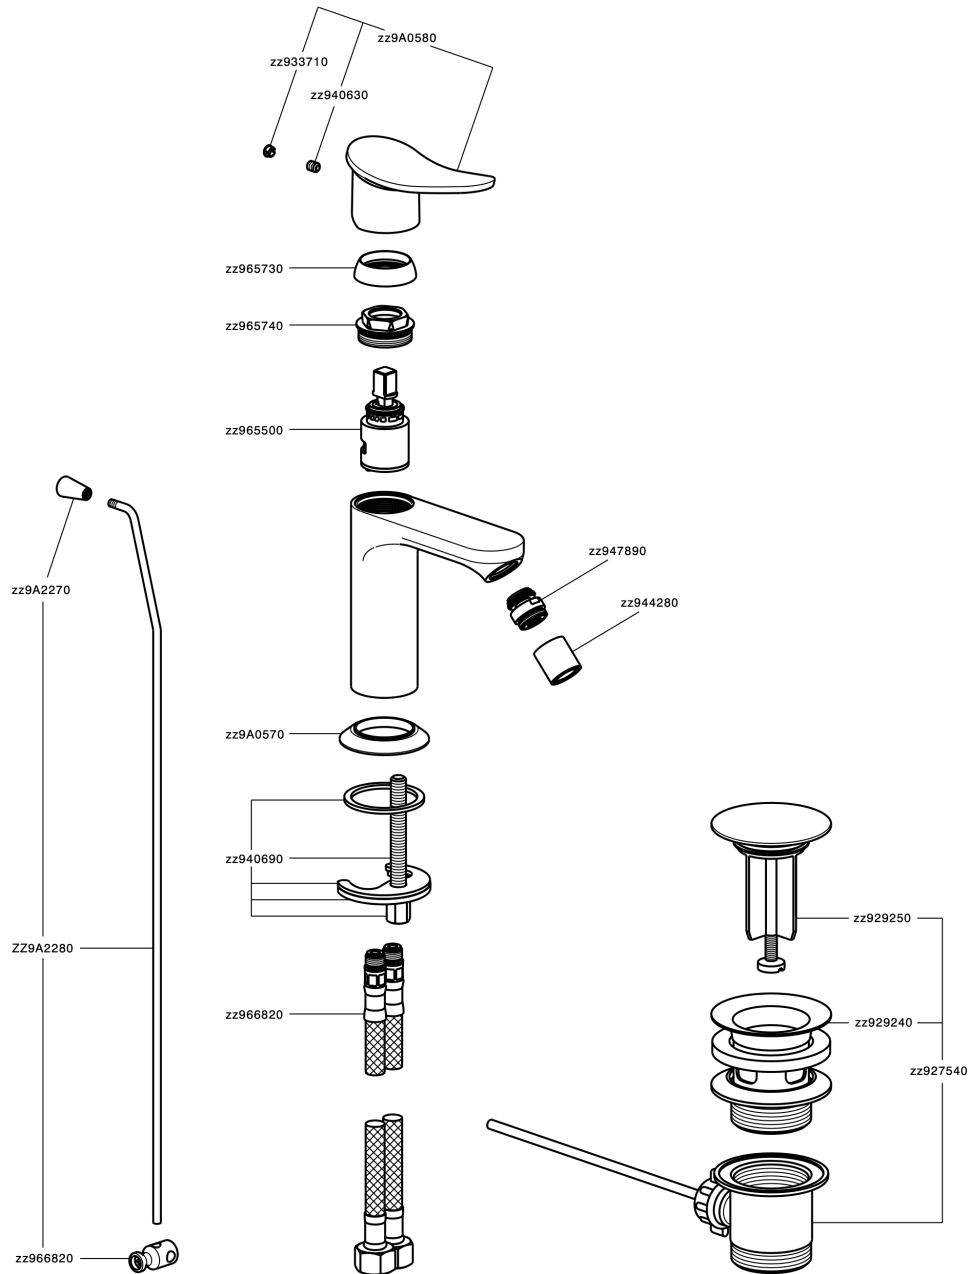

## Miscelatore monocomando bidet HARLOCK\_HC000554

MODELLO **HC000554**

Miscelatore monocomando bidet, con scarico automatico 1"1/4, flex inox G.3/8"

### FINITURE DISPONIBILI

-  **21** 21 Cromo
-  **2P** 2P Oro Rosa
-  **2Q** 2Q Black Titanium
-  **40** 40 Nero Opaco
-  **4Q** 4Q Bianco Opaco
-  **6T** 6T Cromo/Nero Opaco

### CARATTERISTICHE

Ricambio Cartuccia **ZZ96550000**

**Cartuccia Monocomando 25 mm**

## Miscelatore monocomando bidet HARLOCK\_HC000554

HC000554

<https://www.huberitalia.com/miscelatore-monocomando-bidet-harlock-hc000554>

2025-01-21