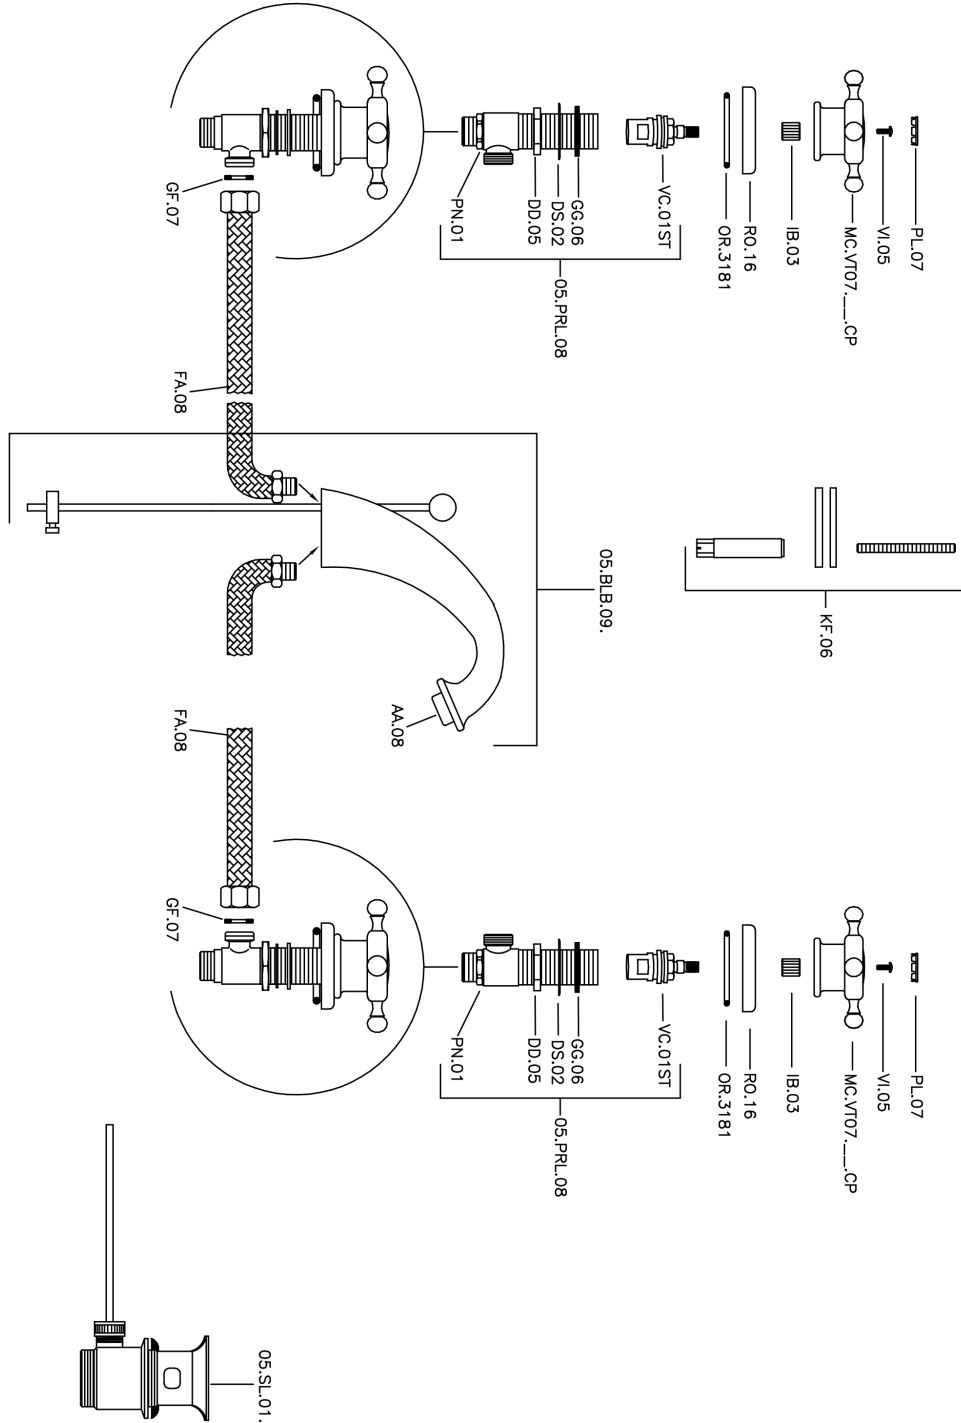

Miscelatore lavabo 3 fori VICTORIAN_VT001010

MODELLO **VT001010**

Miscelatore lavabo 3 fori, con scarico automatico
1"1/4

FINITURE DISPONIBILI

-  **21** 21 Cromo
-  **27** 27 Vecchio Bronzo
-  **2A** 2A Nichel Satinato Spazzolato
-  **2G** 2G Oro Antico
-  **2W** 2W Oro Spazzolato

CARATTERISTICHE

Miscelatore lavabo 3 fori VICTORIAN_VT001010

VT001010

<https://www.huberitalia.com/miscelatore-lavabo-3-fori-victorian-vt001010>

2024-12-22