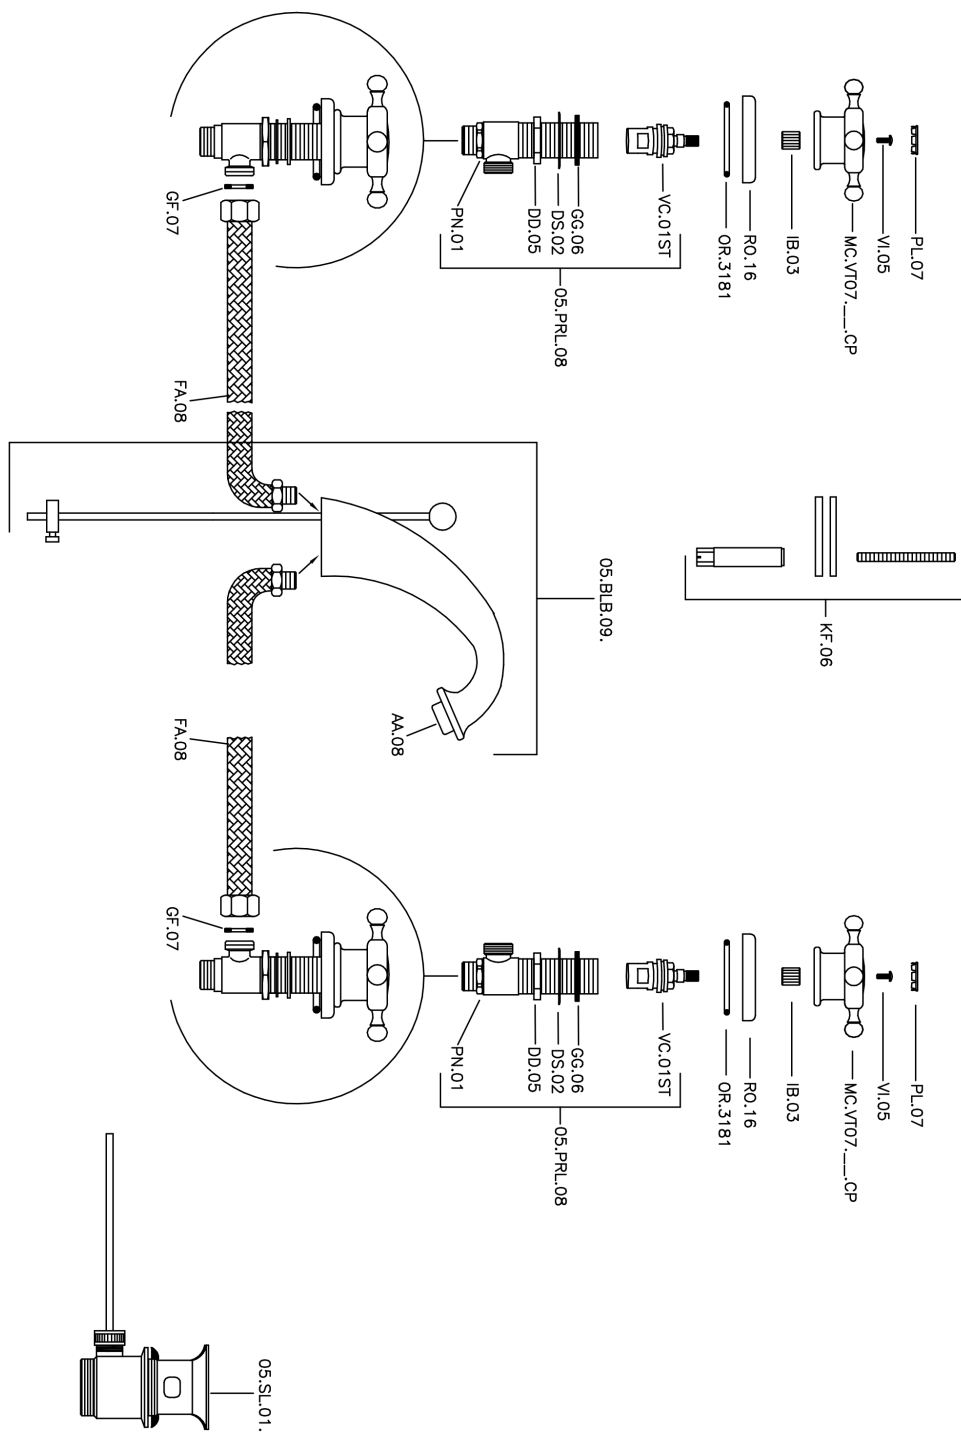

Miscelatore lavabo 3 fori VICTORIAN_VT001010

MODELLO **VT001010**

Miscelatore lavabo 3 fori, con scarico automatico
1"1/4

FINITURE DISPONIBILI

-  **21** 21 Cromo
-  **27** 27 Vecchio Bronzo
-  **2A** 2A Nichel Satinato Spazzolato
-  **2G** 2G Oro Antico
-  **2W** 2W Oro Spazzolato

CARATTERISTICHE

Miscelatore lavabo 3 fori VICTORIAN_VT001010

VT001010

<https://www.huberitalia.com/miscelatore-lavabo-3-fori-victorian-vt001010>

2024-12-22