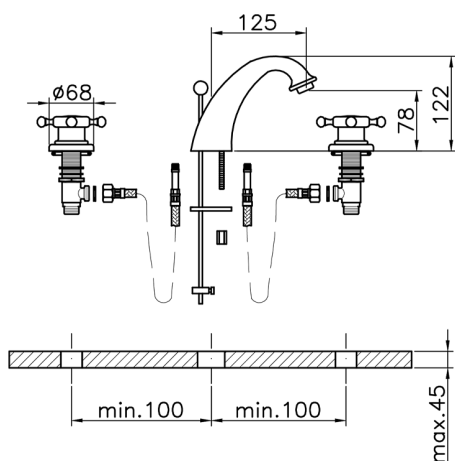

Miscelatore lavabo 3 fori VICTORIAN_VT001010

MODELLO **VT001010**

Miscelatore lavabo 3 fori, con scarico automatico
1"1/4

FINITURE DISPONIBILI

-  **21** 21 Cromo
-  **27** 27 Vecchio Bronzo
-  **2A** 2A Nichel Satinato Spazzolato
-  **2G** 2G Oro Antico
-  **2W** 2W Oro Spazzolato

CARATTERISTICHE

Miscelatore lavabo 3 fori VICTORIAN_VT001010

VT001010

<https://www.huberitalia.com/miscelatore-lavabo-3-fori-victorian-vt001010>

2024-12-22