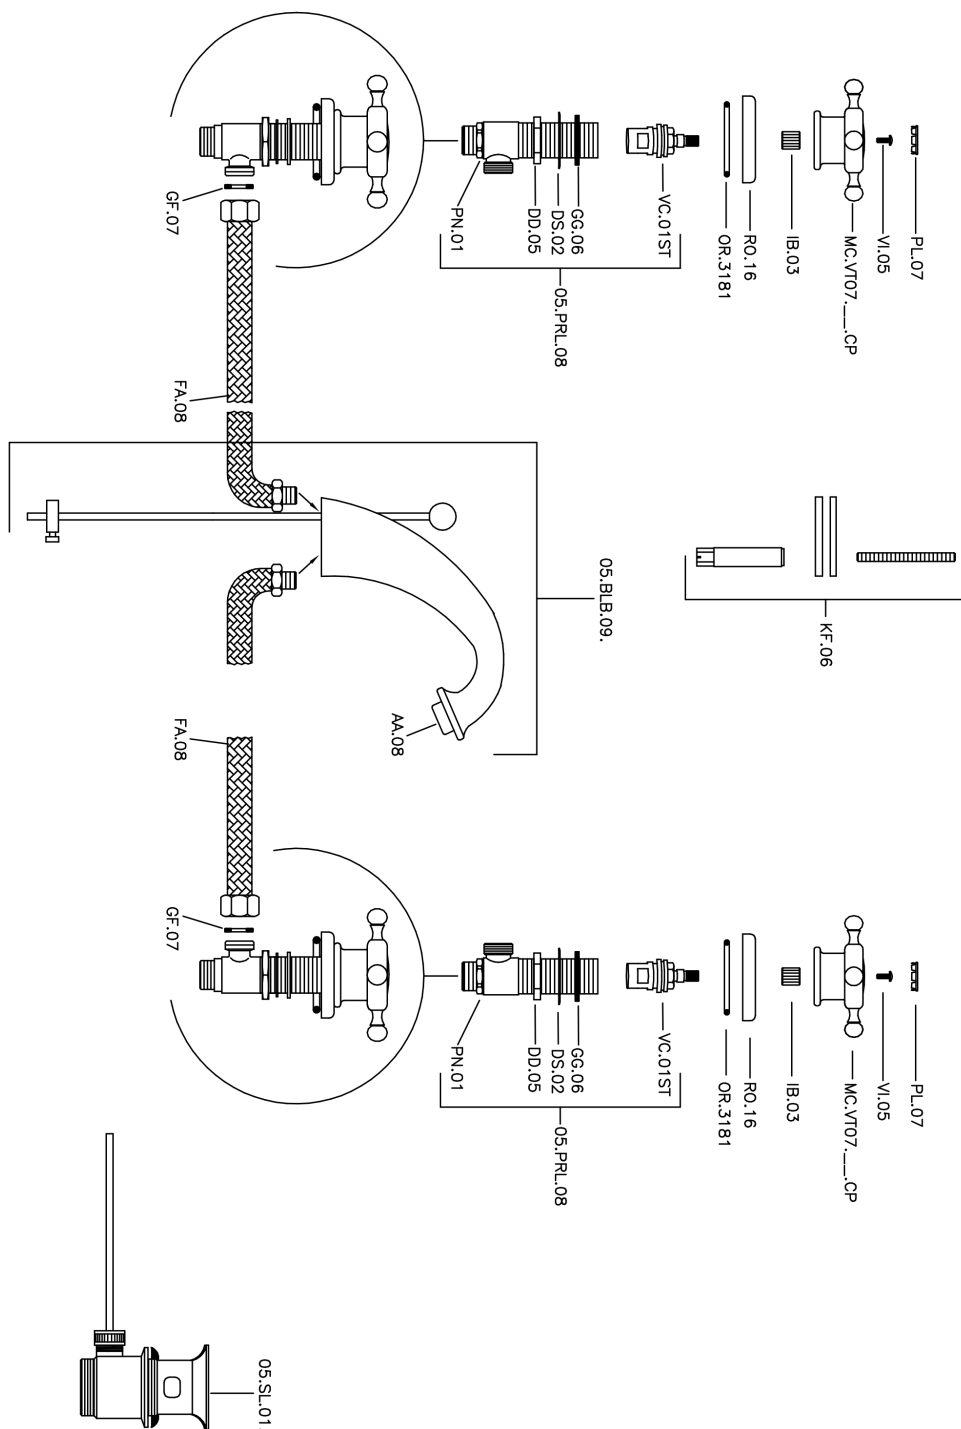

Miscelatore lavabo 3 fori VICTORIAN_VT001010

MODELLO **VT001010**

Miscelatore lavabo 3 fori, con scarico automatico
1"1/4

FINITURE DISPONIBILI

-  **21** 21 Cromo
-  **27** 27 Vecchio Bronzo
-  **2A** 2A Nichel Satinato Spazzolato
-  **2G** 2G Oro Antico
-  **2W** 2W Oro Spazzolato

CARATTERISTICHE

Miscelatore lavabo 3 fori VICTORIAN_VT001010

VT001010

<https://www.huberitalia.com/miscelatore-lavabo-3-fori-victorian-vt001010>

2024-12-22