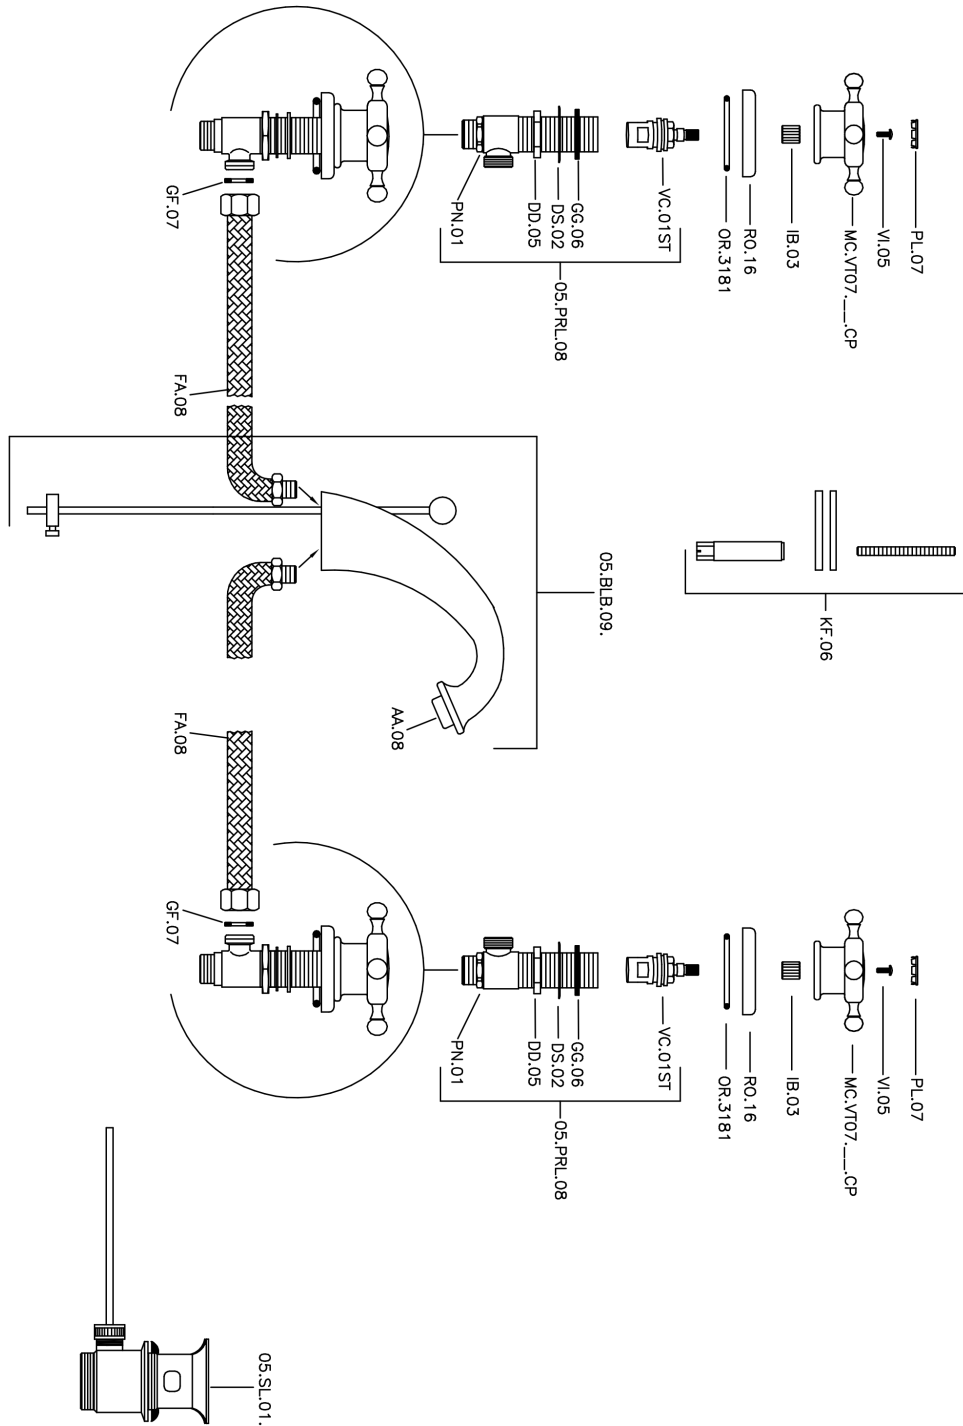

Miscelatore lavabo 3 fori VICTORIAN_VT001010

MODELLO **VT001010**

Miscelatore lavabo 3 fori, con scarico automatico
1"1/4

FINITURE DISPONIBILI

-  **21** 21 Cromo
-  **27** 27 Vecchio Bronzo
-  **2A** 2A Nichel Satinato Spazzolato
-  **2G** 2G Oro Antico
-  **2W** 2W Oro Spazzolato

CARATTERISTICHE

Miscelatore lavabo 3 fori VICTORIAN_VT001010

VT001010

<https://www.huberitalia.com/miscelatore-lavabo-3-fori-victorian-vt001010>

2024-12-22