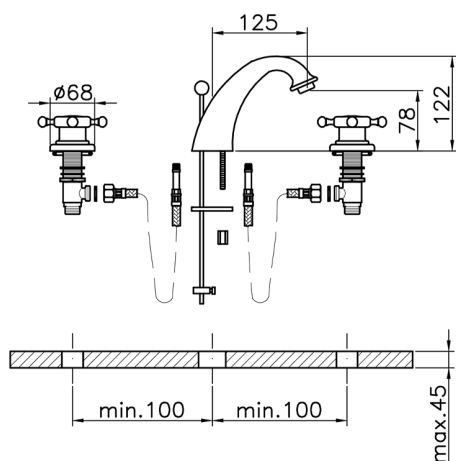

Miscelatore lavabo 3 fori VICTORIAN_VT001010

MODELLO **VT001010**

Miscelatore lavabo 3 fori, con scarico automatico
1"1/4

FINITURE DISPONIBILI

-  **21** 21 Cromo
-  **27** 27 Vecchio Bronzo
-  **2A** 2A Nichel Satinato Spazzolato
-  **2G** 2G Oro Antico
-  **2W** 2W Oro Spazzolato

CARATTERISTICHE

Miscelatore lavabo 3 fori VICTORIAN_VT001010

VT001010

<https://www.huberitalia.com/miscelatore-lavabo-3-fori-victorian-vt001010>

2024-12-22