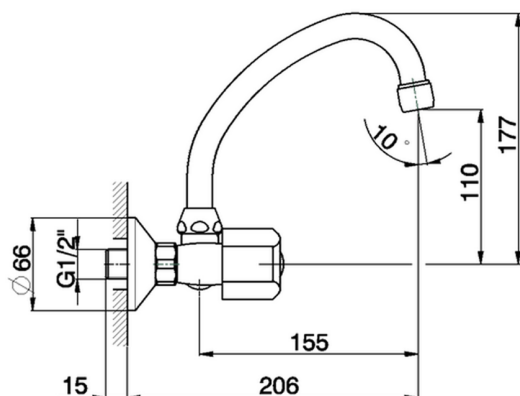

## Miscelatore lavello a parete EVA\_EV000430

MODELLO **EV000430**

Miscelatore lavello a parete, bocca girevole, senza maniglie

FINITURE DISPONIBILI

CARATTERISTICHE

2024-12-04