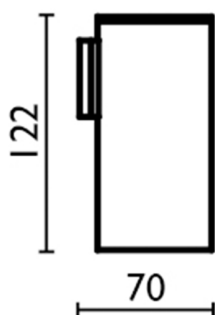

Porta bicchiere ACCESSORI BAGNO_SQ090502

MODELLO **SQ090502**

Porta bicchiere, a muro con bicchiere in Ottone

FINITURE DISPONIBILI

- **21** 21 Cromo
- **2B** 2B Nichel Lucido
- **2F** 2F Nichel Spazzolato
- **2Q** 2Q Black Titanium
- **40** 40 Nero Opaco
- **4Q** 4Q Bianco Opaco

CARATTERISTICHE

2024-11-21