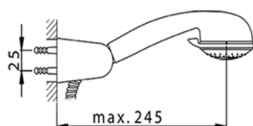

Miscelatore monocomando doccia completo NORMA_NM000450

MODELLO **NM000450**

Miscelatore monocomando doccia completo, supporto doccetta snodato murale, doccetta Teti 3 getti in ABS, flex Ottone 150 cm

FINITURE DISPONIBILI

CARATTERISTICHE

Ricambio Cartuccia **ZZ94034000**

Cartuccia Monocomando 35 mm

2024-12-22