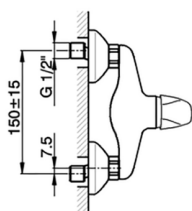

Miscelatore monocomando doccia completo NORMA_NM000450

MODELLO **NM000450**

Miscelatore monocomando doccia completo, supporto doccetta snodato murale, doccetta Teti 3 getti in ABS, flex Ottone 150 cm

FINITURE DISPONIBILI

CARATTERISTICHE

Ricambio Cartuccia **ZZ94034000**

Cartuccia Monocomando 35 mm

2024-12-22