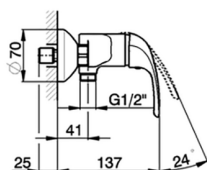

Miscelatore monocomando doccia completo NORMA_NM000450

MODELLO **NM000450**

Miscelatore monocomando doccia completo, supporto doccetta snodato murale, doccetta Teti 3 getti in ABS, flex Ottone 150 cm

FINITURE DISPONIBILI

CARATTERISTICHE

Ricambio Cartuccia **ZZ94034000**

Cartuccia Monocomando 35 mm

2024-12-22