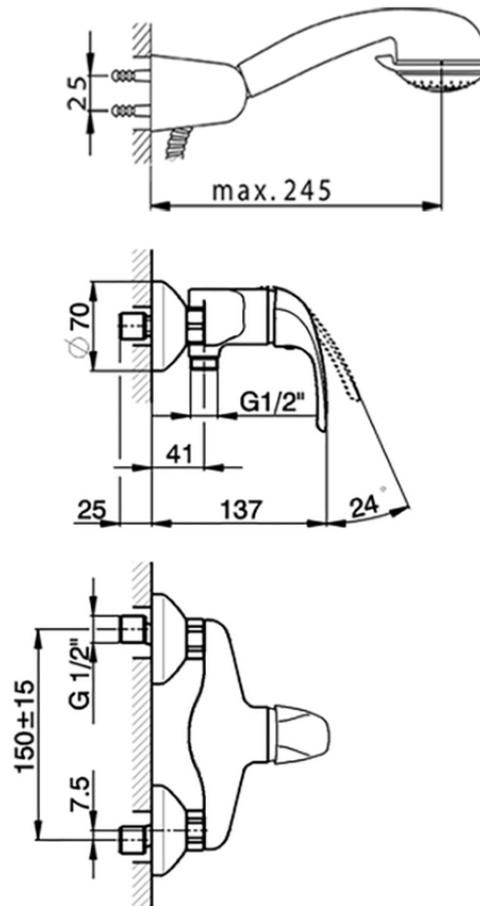

Miscelatore monocomando doccia completo NORMA_NM000450

NM000450

<https://www.huberitalia.com/miscelatore-monocomando-doccia-completo-norma-nm000450>

2024-12-22