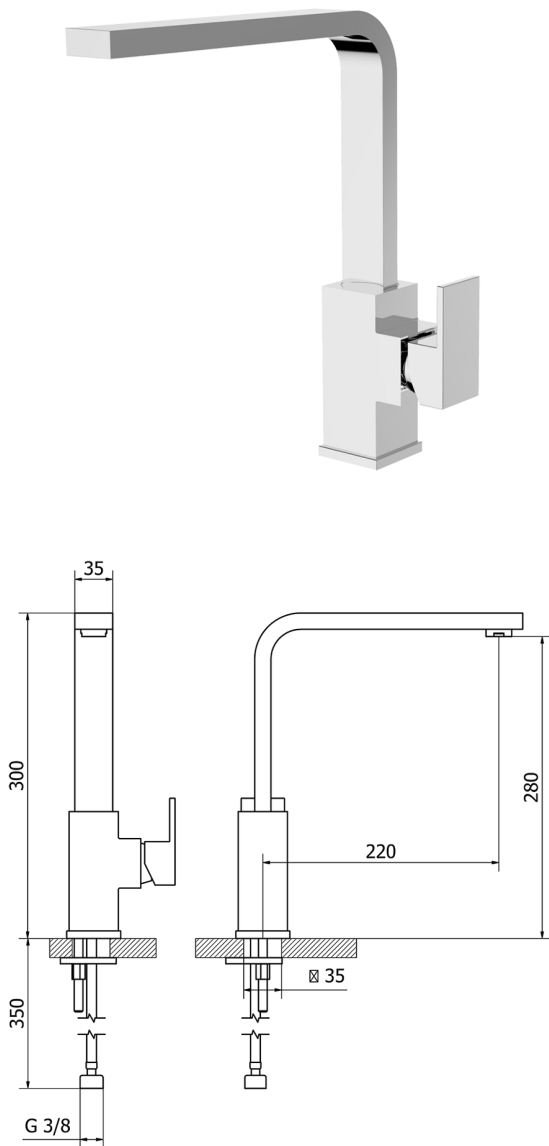

Miscelatore monocomando lavello KITCHEN_NE003534

MODELLO **NE003534**

Miscelatore monocomando lavello, bocca girevole, flex inox G.3/8"

FINITURE DISPONIBILI

-  **21** 21 Cromo
-  **2F** 2F Nichel Spazzolato
-  **40** 40 Nero Opaco
-  **4Q** 4Q Bianco Opaco

CARATTERISTICHE

Ricambio Cartuccia **ZZ97179000**

Cartuccia Monocomando 35 mm

2024-12-22