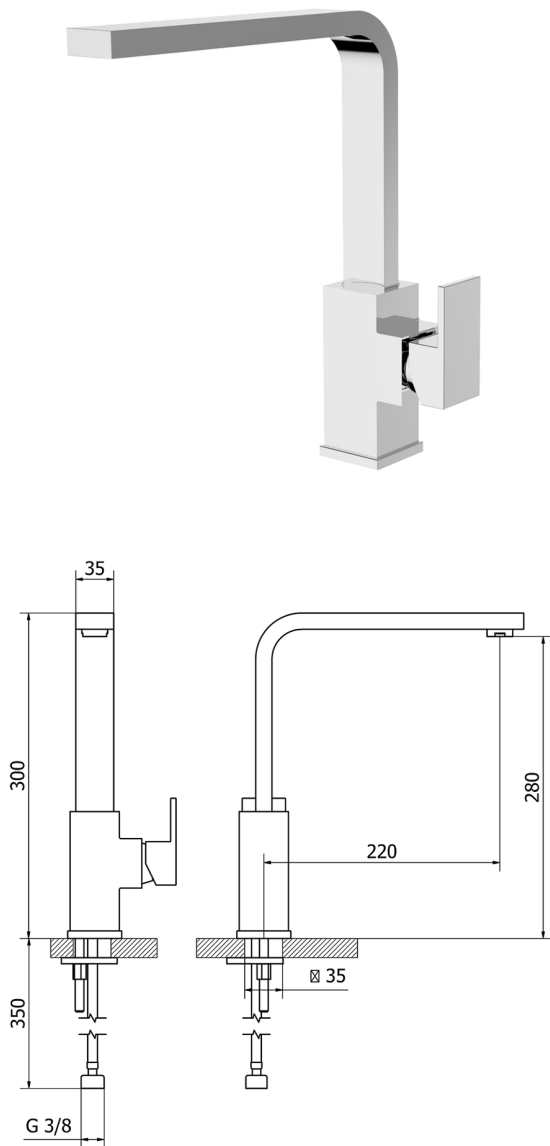

Miscelatore monocomando lavello KITCHEN_NE003534

MODELLO **NE003534**

Miscelatore monocomando lavello, bocca girevole, flex inox G.3/8"

FINITURE DISPONIBILI

-  **21** 21 Cromo
-  **2F** 2F Nichel Spazzolato
-  **40** 40 Nero Opaco
-  **4Q** 4Q Bianco Opaco

CARATTERISTICHE

Ricambio Cartuccia **ZZ97179000**

Cartuccia Monocomando 35 mm

2024-12-21