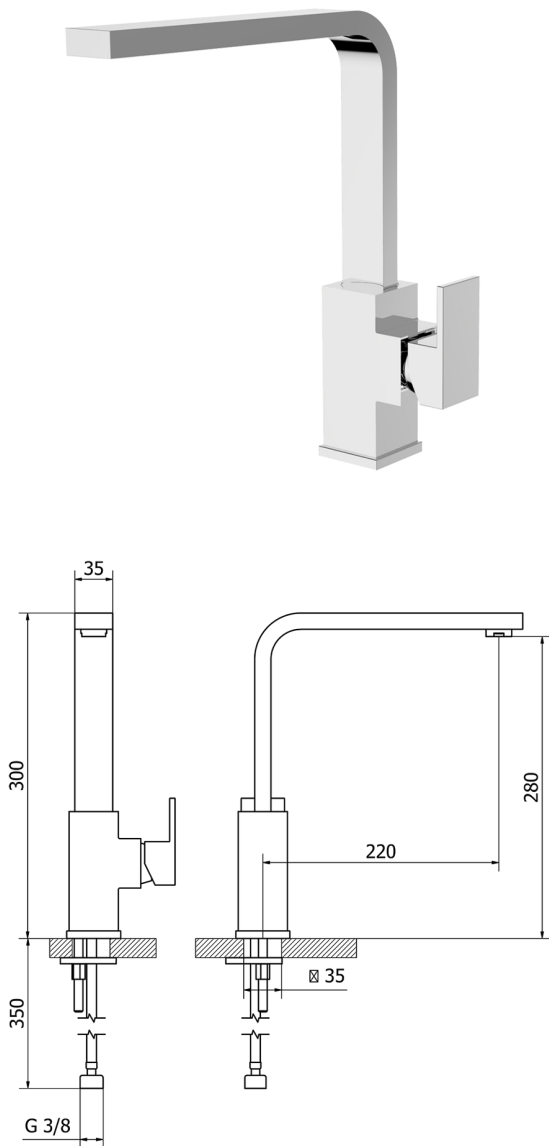

## Miscelatore monocomando lavello KITCHEN\_NE003534

MODELLO **NE003534**

Miscelatore monocomando lavello, bocca girevole, flex inox G.3/8"

### FINITURE DISPONIBILI

-  **21** 21 Cromo
-  **2F** 2F Nichel Spazzolato
-  **40** 40 Nero Opaco
-  **4Q** 4Q Bianco Opaco

### CARATTERISTICHE

Ricambio Cartuccia **ZZ97179000**

**Cartuccia Monocomando 35 mm**

2025-01-02