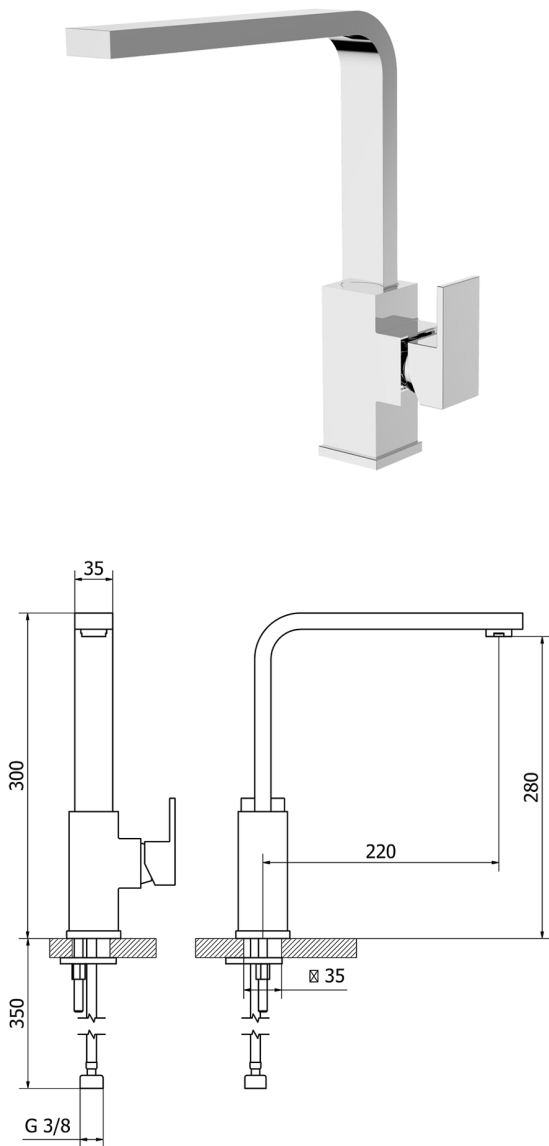

Miscelatore monocomando lavello KITCHEN_NE003534

MODELLO **NE003534**

Miscelatore monocomando lavello, bocca girevole, flex inox G.3/8"

FINITURE DISPONIBILI

-  **21** 21 Cromo
-  **2F** 2F Nichel Spazzolato
-  **40** 40 Nero Opaco
-  **4Q** 4Q Bianco Opaco

CARATTERISTICHE

Ricambio Cartuccia **ZZ97179000**

Cartuccia Monocomando 35 mm

2025-02-05