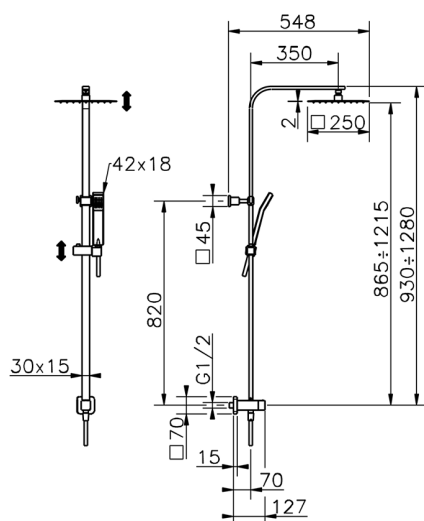

Colonna doccia con deviatore COLUMNS_SSV86030

MODELLO **SSV86030**

Colonna doccia con deviatore, deviatore 2 uscite con presa acqua incasso, colonna telescopica, supporto doccetta scorrevole, doccetta monogetto Quad 42x18 mm in ABS, soffione quadro 250x250 mm sp.2 mm in INOX, flessibile liscio SILVERFLEX 150 cm

FINITURE DISPONIBILI

21 21 Cromo

CARATTERISTICHE

2024-12-22