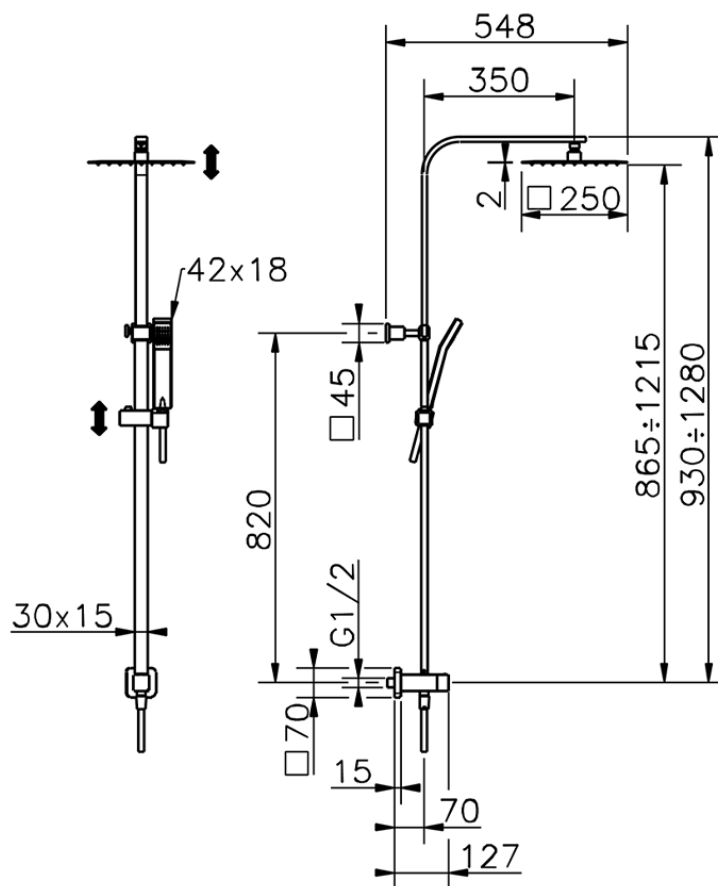

Colonna doccia con deviatore COLUMNS_SSV86030

SSV86030

<https://www.huberitalia.com/colonna-doccia-con-deviatore-columns-ssv86030>

2024-12-22