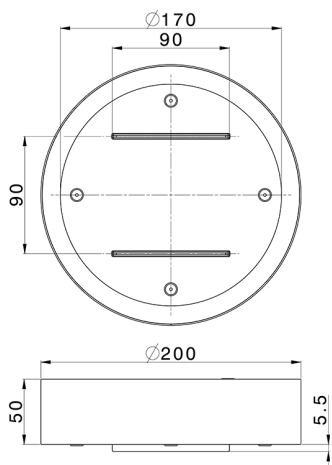

Soffione a soffitto con cromoterapia Ø 200 mm ZEN_ZS1C0260

MODELLO **ZS1C0260**

Soffione a soffitto con cromoterapia Ø 200 mm, con carter esterno bianco, funzioni cascata, cromoterapia, da abbinare a comando incasso/wireless, acciaio inox AISI 304