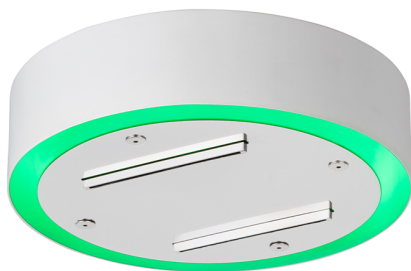

Soffione a soffitto con cromoterapia Ø 200 mm ZEN_ZS1C0260

MODELLO **ZS1C0260**

Soffione a soffitto con cromoterapia Ø 200 mm, con carter esterno bianco, funzioni cascata, cromoterapia, da abbinare a comando incasso/wireless, acciaio inox AISI 304

FINITURE DISPONIBILI

-  **40** 40 Nero Opaco
-  **4Q** 4Q Bianco Opaco
-  **D1** D1 Inox Spazzolato
-  **D2** D2 Inox Lucido

CARATTERISTICHE

2024-12-22