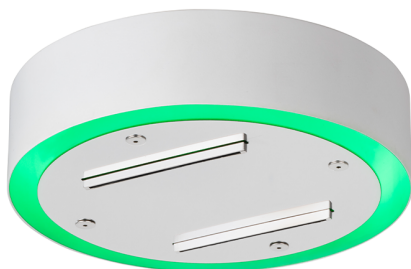

Soffione a soffitto con cromoterapia Ø 200 mm ZEN_ZS1C0260

MODELLO **ZS1C0260**

Soffione a soffitto con cromoterapia Ø 200 mm, con carter esterno bianco, funzioni cascata, cromoterapia, da abbinare a comando incasso/wireless, acciaio inox AISI 304

FINITURE DISPONIBILI

-  **40** 40 Nero Opaco
-  **4Q** 4Q Bianco Opaco
-  **D1** D1 Inox Spazzolato
-  **D2** D2 Inox Lucido

CARATTERISTICHE

2024-12-22