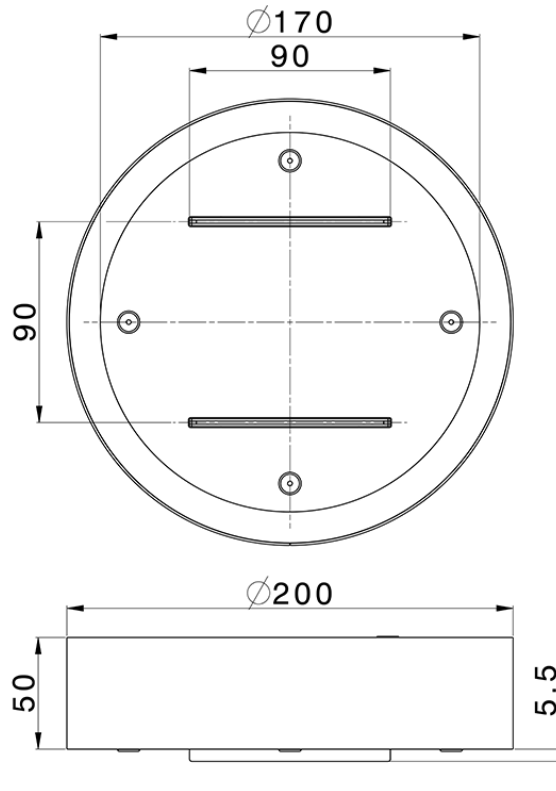

Soffione a soffitto con cromoterapia Ø 200 mm ZEN_ZS1C0260

ZS1C0260

<https://www.huberitalia.com/soffione-a-soffitto-con-cromoterapia-o-200-mm-zen-zs1c0260>

2024-12-22