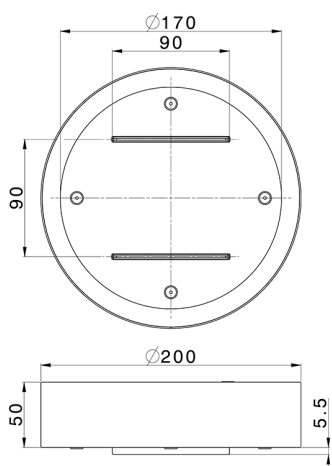

## Soffione a soffitto con cromoterapia Ø 200 mm ZEN\_ZS1C0260

MODELLO **ZS1C0260**

Soffione a soffitto con cromoterapia Ø 200 mm, con carter esterno bianco, funzioni cascata, cromoterapia, da abbinare a comando incasso/wireless, acciaio inox AISI 304