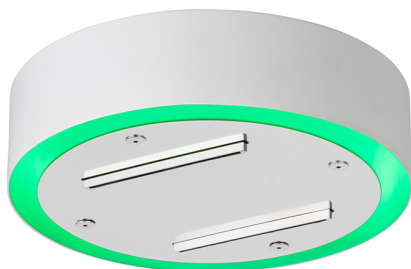

## Soffione a soffitto con cromoterapia Ø 200 mm ZEN\_ZS1C0260

MODELLO **ZS1C0260**

Soffione a soffitto con cromoterapia Ø 200 mm, con carter esterno bianco, funzioni cascata, cromoterapia, da abbinare a comando incasso/wireless, acciaio inox AISI 304

### FINITURE DISPONIBILI

-  **40** 40 Nero Opaco
-  **4Q** 4Q Bianco Opaco
-  **D1** D1 Inox Spazzolato
-  **D2** D2 Inox Lucido